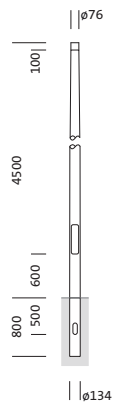

Bestell-Nr.: 5NY231745KM08 | **GTIN (EAN):** 4039806382047

Produktbeschreibung: Mast,kon.rd,St,pulv,DB702S,4.5m,Ø76

Mast, Mast, konisch rund, aus Stahl, pulverbeschichtet, Siteco® eisenglimmer (DB 702S), Höhe: 4,5m, Zopfmaß: 76mm (Aufsatz), Erdstück: h= 800mm / Ø= 134mm, Norm: DIN EN 40, Verpackungseinheit: 1 Stück

Gew. (kg): 30,8
GTIN (EAN): 4039806382047

Bestell-Nr.: 5NY231745KM08 | **GTIN (EAN):** 4039806382047

Technische Detailbeschreibung: Mast,kon.rd,St,pulv,DB702S,4.5m,Ø76

Kenndaten

- Produkttyp: Mast
- Produktname: Mast
- Bestell-Nr.: 5NY231745KM08

Zertifikate, Standards

- Norm: DIN EN 40

Material, Farbe

- Mast: Stahl, pulverbeschichtet, Siteco® eisenglimmer (DB 702S), konisch rund
- Farbangabe: Siteco® eisenglimmer (DB 702S)

Abmessung, Gewicht

- Höhe: 4,5m
- Gewicht: 30,8kg
- Mastzopf: Zopfmaß: 76mm
- Erdstück: h= 800mm / Ø= 134mm

Bestell-Nr.: 5NY231745KM08 | GTIN (EAN): 4039806382047

Maße: Mast,kon.rd,St,pulv,DB702S,4.5m,Ø76