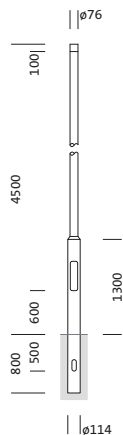

Bestell-Nr.: 5NY231745AM08 | GTIN (EAN): 4039806381927

Produktbeschreibung: Mast,zyl.abges,St,pulv,DB702S,4.5m,Ø76

Mast, Mast, zylindrisch abgesetzt, aus Stahl, pulverbeschichtet, Siteco® eisenglimmer (DB 702S), Höhe: 4,5m, Zopfmaß: 76mm (Aufsatz), Erdstück: h= 800mm / Ø= 114mm, Norm: DIN EN 40, Verpackungseinheit: 1 Stück

Gew. (kg): 33,0
GTIN (EAN): 4039806381927

Bestell-Nr.: 5NY231745AM08 | **GTIN (EAN):** 4039806381927

Technische Detailbeschreibung: Mast,zyl.abges,St,pulv,DB702S,4.5m,Ø76

Kenndaten

- Produkttyp: Mast
- Produktname: Mast
- Bestell-Nr.: 5NY231745AM08

Zertifikate, Standards

- Norm: DIN EN 40

Material, Farbe

- Mast: Stahl, pulverbeschichtet, Siteco® eisenglimmer (DB 702S), zylindrisch abgesetzt
- Farbangabe: Siteco® eisenglimmer (DB 702S)

Abmessung, Gewicht

- Höhe: 4,5m
- Gewicht: 33,0kg
- Mastzopf: Zopfmaß: 76mm
- Erdstück: h= 800mm / Ø= 114mm

Bestell-Nr.: 5NY231745AM08 | GTIN (EAN): 4039806381927

Maße: Mast,zyl.abges,St,pulv,DB702S,4.5m,Ø76