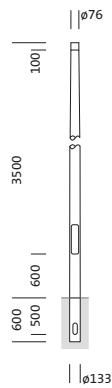

Bestell-Nr.: 5NY231735KM08 | **GTIN (EAN):** 4039806381620

Produktbeschreibung: Mast,kon.rd,St,pulv,DB702S,3.5m,Ø76

Mast, Mast, konisch rund, aus Stahl, pulverbeschichtet, Siteco® eisenglimmer (DB 702S), Höhe: 3,5m, Zopfmaß: 76mm (Aufsatz), Erdstück: h= 600mm / Ø= 133mm, Norm: DIN EN 40, Verpackungseinheit: 1 Stück

Gew. (kg): 21,9
 GTIN (EAN): 4039806381620

Bestell-Nr.: 5NY231735KM08 | **GTIN (EAN):** 4039806381620

Technische Detailbeschreibung: Mast,kon.rd,St,pulv,DB702S,3.5m,Ø76

Kenndaten

- Produkttyp: Mast
- Produktname: Mast
- Bestell-Nr.: 5NY231735KM08

Zertifikate, Standards

- Norm: DIN EN 40

Material, Farbe

- Mast: Stahl, pulverbeschichtet, Siteco® eisenglimmer (DB 702S), konisch rund
- Farbangabe: Siteco® eisenglimmer (DB 702S)

Abmessung, Gewicht

- Höhe: 3,5m
- Gewicht: 21,9kg
- Mastzopf: Zopfmaß: 76mm
- Erdstück: h= 600mm / Ø= 133mm

Bestell-Nr.: 5NY231735KM08 | **GTIN (EAN):** 4039806381620

Maße: Mast,kon.rd,St,pulv,DB702S,3.5m,Ø76