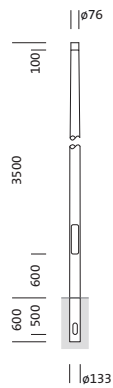

Bestell-Nr.: 5NY231735KM00 | GTIN (EAN): 4039806381606

Produktbeschreibung: Mast,kon.rd,St,verz,3.5m,Ø76

Mast, Mast, konisch rund, aus Stahl, verzinkt, Höhe: 3,5m, Zopfmaß: 76mm (Aufsatz), Erdstück: h= 600mm / Ø= 133mm, Norm: DIN EN 40, Verpackungseinheit: 1 Stück

Gew. (kg): 21,9  
GTIN (EAN): 4039806381606

**Bestell-Nr.:** 5NY231735KM00 | **GTIN (EAN):** 4039806381606

**Technische Detailbeschreibung:** Mast,kon.rd,St,verz,3.5m,Ø76

#### Kenndaten

- Produkttyp: Mast
- Produktname: Mast
- Bestell-Nr.: 5NY231735KM00

#### Abmessung, Gewicht

- Höhe: 3,5m
- Gewicht: 21,9kg
- Mastzopf: Zopfmaß: 76mm
- Erdstück: h= 600mm / Ø= 133mm

**Bestell-Nr.:** 5NY231735KM00 | **GTIN (EAN):** 4039806381606

**Maße:** Mast, kon. rd, St, verz, 3.5m, Ø76