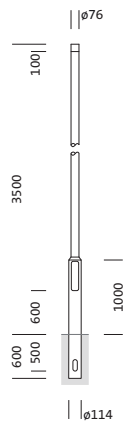

Bestell-Nr.: 5NY231735AM08 | **GTIN (EAN):** 4039806381590

Produktbeschreibung: Mast,zyl.abges,St,pulv,DB702S,3.5m,Ø76

Mast, Mast, zylindrisch abgesetzt, aus Stahl, pulverbeschichtet, Siteco® eisenglimmer (DB 702S), Höhe: 3,5m, Zopfmaß: 76mm (Aufsatz), Erdstück: h= 600mm / Ø= 114mm, Norm: DIN EN 40, Verpackungseinheit: 1 Stück

Gew. (kg): 26,0
 GTIN (EAN): 4039806381590

Bestell-Nr.: 5NY231735AM08 | **GTIN (EAN):** 4039806381590

Technische Detailbeschreibung: Mast,zyl.abges,St,pulv,DB702S,3.5m,Ø76

Kenndaten

- Produkttyp: Mast
- Produktname: Mast
- Bestell-Nr.: 5NY231735AM08

Zertifikate, Standards

- Norm: DIN EN 40

Material, Farbe

- Mast: Stahl, pulverbeschichtet, Siteco® eisenglimmer (DB 702S), zylindrisch abgesetzt
- Farbangabe: Siteco® eisenglimmer (DB 702S)

Abmessung, Gewicht

- Höhe: 3,5m
- Gewicht: 26,0kg
- Mastzopf: Zopfmaß: 76mm
- Erdstück: h= 600mm / Ø= 114mm

Bestell-Nr.: 5NY231735AM08 | **GTIN (EAN):** 4039806381590

Maße: Mast,zyl.abges,St,pulv,DB702S,3.5m,Ø76