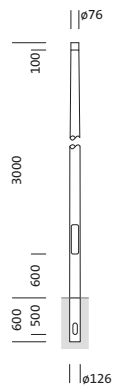

Bestell-Nr.: 5NY231730KM08 | **GTIN (EAN):** 4039806381545

Produktbeschreibung: Mast,kon.rd,St,pulv,DB702S,3m,Ø76

Mast, Mast, konisch rund, aus Stahl, pulverbeschichtet, Siteco® eisenglimmer (DB 702S), Höhe: 3m, Zopfmaß: 76mm (Aufsatz), Erdstück: h= 600mm / Ø= 126mm, Norm: DIN EN 40, Verpackungseinheit: 1 Stück

Gew. (kg): 18,8
GTIN (EAN): 4039806381545

Bestell-Nr.: 5NY231730KM08 | **GTIN (EAN):** 4039806381545

Technische Detailbeschreibung: Mast,kon.rd,St,pulv,DB702S,3m,Ø76

Kenndaten

- Produkttyp: Mast
- Produktname: Mast
- Bestell-Nr.: 5NY231730KM08

Zertifikate, Standards

- Norm: DIN EN 40

Material, Farbe

- Mast: Stahl, pulverbeschichtet, Siteco® eisenglimmer (DB 702S), konisch rund
- Farbangabe: Siteco® eisenglimmer (DB 702S)

Abmessung, Gewicht

- Höhe: 3m
- Gewicht: 18,8kg
- Mastzopf: Zopfmaß: 76mm
- Erdstück: h= 600mm / Ø= 126mm

Bestell-Nr.: 5NY231730KM08 | GTIN (EAN): 4039806381545

Maße: Mast,kon.rd,St,pulv,DB702S,3m,Ø76