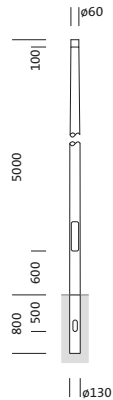

**Bestell-Nr.:** 5NY231650KM08 | **GTIN (EAN):** 4039806381415

**Produktbeschreibung:** Mast,kon.rd,St,pulv,DB702S,5m,Ø60

Mast, Mast, konisch rund, aus Stahl, pulverbeschichtet, Siteco® eisenglimmer (DB 702S), Höhe: 5,0m, Zopfmaß: 60mm (Aufsatz), Erdstück: h= 800mm / Ø= 130mm, Norm: DIN EN 40, Verpackungseinheit: 1 Stück

Gew. (kg): 28,5  
GTIN (EAN): 4039806381415

**Bestell-Nr.:** 5NY231650KM08 | **GTIN (EAN):** 4039806381415

**Technische Detailbeschreibung:** Mast,kon.rd,St,pulv,DB702S,5m,Ø60

#### **Kenndaten**

- Produkttyp: Mast
- Produktname: Mast
- Bestell-Nr.: 5NY231650KM08

#### **Abmessung, Gewicht**

- Höhe: 5,0m
- Gewicht: 28,5kg
- Mastzopf: Zopfmaß: 60mm
- Erdstück: h= 800mm / Ø= 130mm

Bestell-Nr.: 5NY231650KM08 | GTIN (EAN): 4039806381415

Maße: Mast,kon.rd,St,pulv,DB702S,5m,Ø60