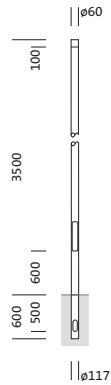

Bestell-Nr.: 5NY231635KM08 | **GTIN (EAN):** 4039806381170

Produktbeschreibung: Mast,kon.rd,St,pulv,DB702S,3.5m,Ø60

Mast, Mast, konisch rund, aus Stahl, pulverbeschichtet, Siteco® eisenglimmer (DB 702S), Höhe: 3,5m, Zopfmaß: 60mm (Aufsatz), Erdstück: h= 600mm / Ø= 117mm, Norm: DIN EN 40, Verpackungseinheit: 1 Stück

Gew. (kg): 26,0
 GTIN (EAN): 4039806381170

Bei der Ausführungsplanung zur Elektroinstallation ist zwingend die Montageanleitung zu beachten (zu finden unter www.siteco.com)
 Toleranzen bezogen auf thermische, elektrische und photometrische Daten entsprechend IEC 62722
 Stand 22.12.2023 - Änderungen und Irrtümer vorbehalten - Vergewissern Sie sich, dass Sie immer den neuesten Stand verwenden -

Bestell-Nr.: 5NY231635KM08 | **GTIN (EAN):** 4039806381170

Technische Detailbeschreibung: Mast,kon.rd,St,pulv,DB702S,3.5m,Ø60

Kenndaten

- Produkttyp: Mast
- Produktname: Mast
- Bestell-Nr.: 5NY231635KM08

Zertifikate, Standards

- Norm: DIN EN 40

Material, Farbe

- Mast: Stahl, pulverbeschichtet, Siteco® eisenglimmer (DB 702S), konisch rund
- Farbangabe: Siteco® eisenglimmer (DB 702S)

Abmessung, Gewicht

- Höhe: 3,5m
- Gewicht: 26,0kg
- Mastzopf: Zopfmaß: 60mm
- Erdstück: h= 600mm / Ø= 117mm