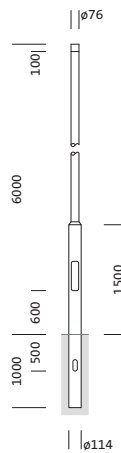

Bestell-Nr.: 5NY231760AM08 | **GTIN (EAN):** 4039806382306

Produktbeschreibung: Mast,zyl.abges,St,pulv,DB702S,6m,Ø76

Mast, Mast, zylindrisch abgesetzt, aus Stahl, pulverbeschichtet, Siteco® eisenglimmer (DB 702S), Höhe: 6,0m, Zopfmaß: 76mm (Aufsatz), Erdstück: h=1000mm / Ø= 114mm, Norm: DIN EN 40, Verpackungseinheit: 1 Stück

Gew. (kg): 48,0
 GTIN (EAN): 4039806382306

Bestell-Nr.: 5NY231760AM08 | **GTIN (EAN):** 4039806382306

Technische Detailbeschreibung: Mast,zyl.abges,St,pulv,DB702S,6m,Ø76

Kenndaten

- Produkttyp: Mast
- Produktname: Mast
- Bestell-Nr.: 5NY231760AM08

Zertifikate, Standards

- Norm: DIN EN 40

Material, Farbe

- Mast: Stahl, pulverbeschichtet, Siteco® eisenglimmer (DB 702S), zylindrisch abgesetzt
- Farbangabe: Siteco® eisenglimmer (DB 702S)

Abmessung, Gewicht

- Höhe: 6,0m
- Gewicht: 48,0kg
- Mastzopf: Zopfmaß: 76mm
- Erdstück: h= 1000mm / Ø= 114mm

Bestell-Nr.: 5NY231760AM08 | GTIN (EAN): 4039806382306

Maße: Mast,zyl.abges,St,pulv,DB702S,6m,Ø76