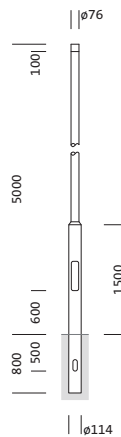

Bestell-Nr.: 5NY231750AM08 | **GTIN (EAN):** 4039806382139

Produktbeschreibung: Mast,zyl.abges,St,pulv,DB702S,5m,Ø76

Mast, Mast, zylindrisch abgesetzt, aus Stahl, pulverbeschichtet, Siteco® eisenglimmer (DB 702S), Höhe: 5,0m, Zopfmaß: 76mm (Aufsatz), Erdstück: h= 800mm / Ø= 114mm, Norm: DIN EN 40, Verpackungseinheit: 1 Stück

Gew. (kg): 38,9
 GTIN (EAN): 4039806382139

Bestell-Nr.: 5NY231750AM08 | **GTIN (EAN):** 4039806382139

Technische Detailbeschreibung: Mast,zyl.abges,St,pulv,DB702S,5m,Ø76

Kenndaten

- Produkttyp: Mast
- Produktname: Mast
- Bestell-Nr.: 5NY231750AM08

Zertifikate, Standards

- Norm: DIN EN 40

Material, Farbe

- Mast: Stahl, pulverbeschichtet, Siteco® eisenglimmer (DB 702S), zylindrisch abgesetzt
- Farbangabe: Siteco® eisenglimmer (DB 702S)

Abmessung, Gewicht

- Höhe: 5,0m
- Gewicht: 38,9kg
- Mastzopf: Zopfmaß: 76mm
- Erdstück: h= 800mm / Ø= 114mm

Bestell-Nr.: 5NY231750AM08 | **GTIN (EAN):** 4039806382139

Maße: Mast,zyl.abges,St,pulv,DB702S,5m,Ø76