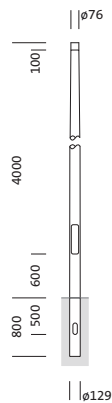

Bestell-Nr.: 5NY231740KM00 | GTIN (EAN): 4039806381781

Produktbeschreibung: Mast, kon. rd, St, verz, 4m, Ø76

Mast, Mast, konisch rund, aus Stahl, verzinkt, Höhe: 4,0m, Zopfmaß: 76mm (Aufsatz), Erdstück: h= 800mm / Ø= 129mm, Norm: DIN EN 40, Verpackungseinheit: 1 Stück

Gew. (kg): 27,0  
GTIN (EAN): 4039806381781

**Bestell-Nr.:** 5NY231740KM00 | **GTIN (EAN):** 4039806381781

**Technische Detailbeschreibung:** Mast,kon.rd,St,verz,4m,Ø76

#### Kenndaten

- Produkttyp: Mast
- Produktname: Mast
- Bestell-Nr.: 5NY231740KM00

#### Abmessung, Gewicht

- Höhe: 4,0m
- Gewicht: 27,0kg
- Mastzopf: Zopfmaß: 76mm
- Erdstück: h= 800mm / Ø= 129mm

Bestell-Nr.: 5NY231740KM00 | GTIN (EAN): 4039806381781

Maße: Mast, kon. rd, St, verz, 4m, Ø76