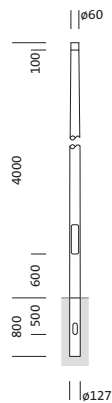

Bestell-Nr.: 5NY231640KM00 | GTIN (EAN): 4039806381231

Produktbeschreibung: Mast, kon. rd, St, verz, 4m, Ø60

Mast, Mast, konisch rund, aus Stahl, verzinkt, Höhe: 4,0m, Zopfmaß: 60mm (Aufsatz), Erdstück: h= 800mm / Ø= 127mm, Norm: DIN EN 40, Verpackungseinheit: 1 Stück

Gew. (kg): 22,9
GTIN (EAN): 4039806381231

Bestell-Nr.: 5NY231640KM00 | **GTIN (EAN):** 4039806381231

Technische Detailbeschreibung: Mast,kon.rd,St,verz,4m,Ø60

Kenndaten

- Produkttyp: Mast
- Produktname: Mast
- Bestell-Nr.: 5NY231640KM00

Zertifikate, Standards

- Norm: DIN EN 40

Material, Farbe

- Mast: Stahl, verzinkt, konisch rund

Abmessung, Gewicht

- Höhe: 4,0m
- Gewicht: 22,9kg
- Mastzopf: Zopfmaß: 60mm
- Erdstück: h= 800mm / Ø= 127mm

Bestell-Nr.: 5NY231640KM00 | GTIN (EAN): 4039806381231

Maße: Mast, kon. rd, St, verz, 4m, Ø60