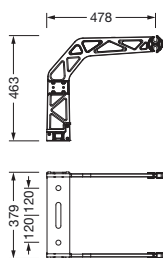

Bestell-Nr.: 5XA71000XF | **GTIN (EAN):** 4058352357774

Produktbeschreibung: Sirius,Bügel,B379

Sirius®, Tragbügel, Tragbügel, aus Aluminium, pulverbeschichtet, Siteco® eisenglimmer (DB 702S), für 1 LED-Einheit (1/2 Lichtkopf), Breite: 379mm, Verpackungseinheit: 1 Stück

Gew. (kg): 4,7
GTIN (EAN): 4058352357774

Bestell-Nr.: 5XA71000XF | **GTIN (EAN):** 4058352357774

Technische Detailbeschreibung: Sirius,Bügel,B379

Kenndaten

- Produkttyp: Tragbügel
- Produktname: Sirius®
- Bestell-Nr.: 5XA71000XF

Material, Farbe

- Tragbügel: Aluminium, pulverbeschichtet, Siteco® eisenglimmer (DB 702S), für 1 LED-Einheit (1/2 Lichtkopf)
- Farbangabe: Siteco® eisenglimmer (DB 702S)

Abmessung, Gewicht

- Breite: 379mm
- Gewicht: 4,7kg

Bestell-Nr.: 5XA71000XF | GTIN (EAN): 4058352357774

Maße: Sirius,Bügel,B379