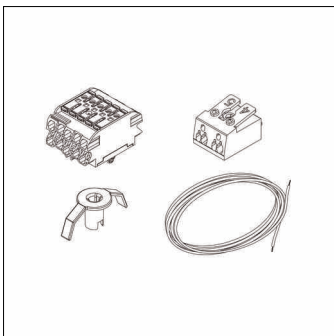

Bestell-Nr.: 58FV007 | **GTIN (EAN):** 4058352409510

Produktbeschreibung: Mon11/21,DV,7x2.5²,L1.4m,Kle,7x2.5²

Monsun® 11/21, Durchverdrahtung, Montageart: Einbau,
Durchverdrahtungssatz,7adrig, 2,5mm², Leitungslänge: 1,4m, Klemme,7polig,
max. 2,5mm² (5G+2), mit Schutzleiter, Schutzklasse (gesamt): SK I
(Schutzerdung), Verpackungseinheit: 1 Stück

Gew. (kg): 0,3
GTIN (EAN): 4058352409510

Bestell-Nr.: 58FV007 | **GTIN (EAN):** 4058352409510

Technische Detailbeschreibung: Mon11/21,DV,7x2.5²,L1.4m,Kle,7x2.5²

Kenndaten

- Produkttyp: Durchverdrahtung
- Produktname: Monsun® 11/21
- Bestell-Nr.: 58FV007

Lichttechnik | Bestückung | Vorschaltgerät

Komponente 1

Bestückung:

- Zusatz: für die Durchverdrahtung innerhalb einer Leuchte, der Durchverdrahtungssatz beinhaltet die wärmebeständige Aderleitung, Klemmen und das Montagematerial

Zertifikate, Standards

- Schutzklasse: SK I (Schutzerdung)

Montage

- Montageart, Montageort: Einbau, in das Leuchtengehäuse
- Anordnung: unterbrochene Lichtbänder
- Zusatz: Verdrahtung von einer Leuchte zur nächsten Leuchte erfolgt mit handelsüblicher Leitung (z.B. NYM)