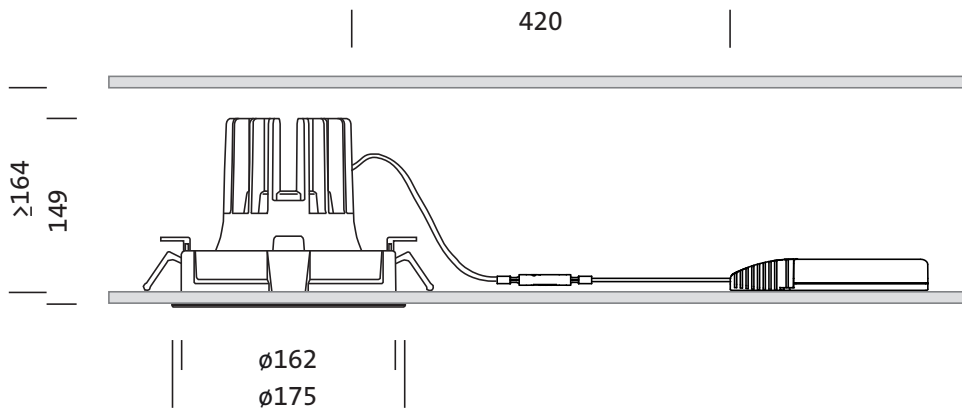

Montage

- Montageart, Montageort: Einbau, in der Decke
- Ø Deckenausschnitt: 162mm
- Klemmbereich: 1..40mm
- Anordnung: Einzelanordnung

Elektrischer Anschluss

- Anschluss: Klemme, 3polig
- Nennspannung: 220..230V, 0/50..60Hz, AC/DC

Abmessung, Gewicht

- Durchmesser: 176mm
- Höhe: 148mm
- Gewicht: 1,1kg

Lebensdauer

- Bemessungslebensdauer: 50000h (L85/B50) bei UT = 25°C

Bestell-Nr.: 51DK11B72WF21 | **GTIN (EAN):** 4058352105474

Maße: Lun11mnRd,Eb,WW,gl,2380lm830,0/1,3p,ws