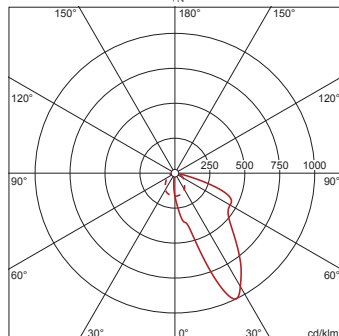

Bestell-Nr.: 51DK11B72WF21 | **GTIN (EAN):** 4058352105474

Planungsdaten: Lun11mnRd,Eb,WW,gl,2380lm830,0/1,3p,ws

51DK11B72WF21: 1x LED
3000K / CRI ≥ 80

4058352105474

51DK11B72WF21

LED 3000K / CRI ≥ 80 Φ_N 2380 lm

I_{max} 991 cd/klm bei γ 25°

Leuchtdichten (cd/m²)

C 0/180
L₈₀ 164414
L₇₀ 661607
L₆₅ 680558

UGR 42 35,1
X 4H Y 8H ρ 70/50/20 S 0,25H

Anzahl Leuchten im Raum

Reflexionsgrad 70/50/20

Em(lx)	100		200		500	
Lh(m)	2,5	3,0	2,5	3,0	2,5	3,0
20 m²	1,4	1,5	2,7	2,9	6,8	7,3
30 m²	2,0	2,5	3,9	5,0	9,8	12
40 m²	2,4	2,8	4,8	5,6	12	14
50 m²	2,9	3,3	5,8	6,6	15	16
75 m²	4,2	5,1	8,4	10	21	25
100 m²	5,5	5,9	11	12	27	30
500 m²	25	26	50	51	124	129

Wartungsfaktor 0,8 $R_h = L_h$

Bei der Ausführungsplanung zur Elektroinstallation ist zwingend die Montageanleitung zu beachten (zu finden unter www.siteco.com)

Toleranzen bezogen auf thermische, elektrische und photometrische Daten entsprechend IEC 62722

Stand 24.02.2023 - Änderungen und Irrtümer vorbehalten - Vergewissern Sie sich, dass Sie immer den neuesten Stand verwenden -