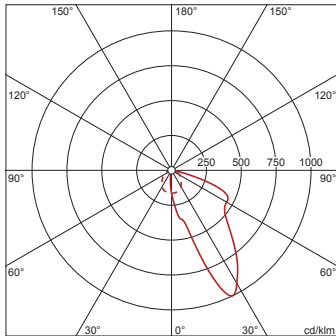

Lunis 11 mini round, Downlight, Lichtlenkung mit Wallwasher, aus hochreflektierendem Aluminium, hochglänzend, Lichtaustritt: direkt strahlend, LED Bemessungslichtstrom: 2.380lm, Lichtfarbe: 830, Vorschaltgerät: EVG, mit Klemme, 3polig, Netzanschluss: 220..230V, AC/DC, 0/50..60Hz, LED-Modul, Leuchtenmodul, aus Aluminium, hochglänzend, weiß, Durchmesser: 176mm, Klemmbereich: 1..40mm, Einbauring, aus Kunststoff, verkehrsweiß (RAL 9016), Schutzart (gesamt): IP20, Schutzklasse (gesamt): SK II (Schutzisoliert), Prüfzeichen: CE, zul. Umgebungstemperatur für Innenräume: 0..+35°C, Verpackungseinheit: 1 Stück

IP 20

4058352105474
51DK11B72WF21

LED 3000K / CRI ≥ 80 Φ_N 2380 lm

Bestückung: LED
Gew. (kg): 1,1
GTIN (EAN): 4058352105474