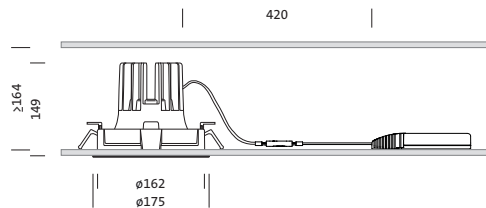

Bestell-Nr.: 51DK11B72WF21 | **GTIN (EAN):** 4058352105474

Produktbeschreibung: Lun11mnRd,Eb,WW,gl,2380lm830,0/1,3p,ws

Lunis 11 mini round, Downlight, Lichtlenkung mit Wallwasher, aus hochreflektierendem Aluminium, hochglänzend, Lichtaustritt: direkt strahlend, LED Bemessungslichtstrom: 2.380lm, Lichtfarbe: 830, Vorschaltgerät: EVG, mit Klemme, 3polig, Netzanschluss: 220..230V, AC/DC, 0/50..60Hz, LED-Modul, Leuchtenmodul, aus Aluminium, hochglänzend, weiß, Durchmesser: 176mm, Klemmbereich: 1..40mm, Einbauring, aus Kunststoff, verkehrsweiß (RAL 9016), Schutzart (gesamt): IP20, Schutzklasse (gesamt): SK II (Schutzisoliert), Prüfzeichen: CE, zul. Umgebungstemperatur für Innenräume: 0..+35°C, Verpackungseinheit: 1 Stück

IP 20  

4058352105474
51DK11B72WF21

LED 3000K / CRI ≥ 80 Φ_N 2380 lm

Bestückung: LED
Gew. (kg): 1,1
GTIN (EAN): 4058352105474

Bei der Ausführungsplanung zur Elektroinstallation ist zwingend die Montageanleitung zu beachten (zu finden unter www.siteco.com)

Abmessung, Gewicht

- Durchmesser: 176mm
- Höhe: 148mm
- Gewicht: 1,1kg

Lebensdauer

- Bemessungslebensdauer: 50000h (L85/B50) bei UT = 25°C

Bestell-Nr.: 51DK11B72WF21 | **GTIN (EAN):** 4058352105474

Maße: Lun11mnRd,Eb,WW,gl,2380lm830,0/1,3p,ws