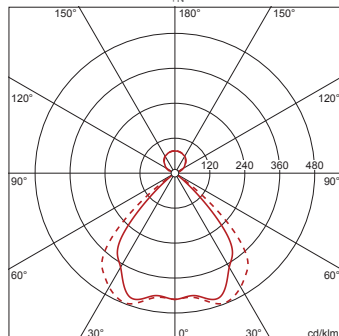

Abmessung, Gewicht

- Länge: 1250mm
- Breite: 120mm
- Höhe: 8mm
- Gewicht: 1,8kg

Lebensdauer

- Bemessungslebensdauer: 50000h (L80/B50) bei UT = 25°C

Bestell-Nr.: 5MB2512L30830 | GTIN (EAN): 4052899488793

Maße: Arkt21Off-Leu,LED,3670lm830,EVG,dir/ind

ϕ_{\downarrow} 79% ϕ_{\uparrow} 21%

Leuchtdichten (cd/m²)

	C 0/180	C 90/270
L ₈₀	181	271
L ₇₀	244	247
L ₆₅	303	283

UGR 17,8 18,4

X 4H Y 8H ρ 70/50/20 S 0,25H

Anzahl Leuchten im Raum

Reflexionsgrad 70/50/20

Em(lx)	100		200		500	
	Lh(m)	20 m ²	Lh(m)	20 m ²	Lh(m)	20 m ²
2,5	3,0	2,5	3,0	2,5	3,0	
0,7	0,8	1,4	1,6	3,6	4,0	
1,2	1,3	2,4	2,6	6,0	6,5	
1,5	1,7	3,0	3,3	7,5	8,3	
1,8	2,0	3,7	4,0	9,1	10,0	
2,8	2,9	5,6	5,8	14	15	
3,5	3,8	7,1	7,5	18	19	
17	17	34	34	84	86	