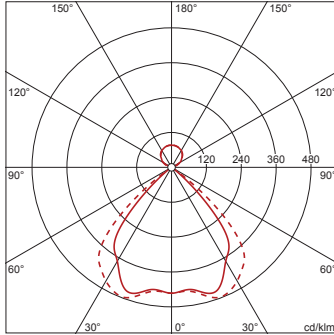

Arktika® 21, Office-Leuchte, primäre Entblendung mit Wabenrastrer, aus Kunststoff, Alu bedampft, hochglänzend, Lichtaustritt: direkt/indirekt strahlend, primäre Lichtcharakteristik: symmetrisch, Montageart: abgehängte Montage, LED, Bemessungslichtstrom: 3.670lm, Lichtausbeute: 120lm/W, Lichtfarbe: 830, Farbtemperatur: 3000K, Vorschaltgerät: EVG, mit Klemme, 3polig, Netzanschluss: 220..240V, AC, 50/60Hz, Bemessungsleistung: 31W, Gehäuse, aus Aluminium, pulverbeschichtet, verkehrsweiß (RAL 9016), 1längig, Länge: 1.250mm, Breite: 120mm, Höhe: 8mm, Schutzart (gesamt): IP20, Schutzklasse (gesamt): SK II (Schutzisoliert), Prüfzeichen: CE, Verpackungseinheit: 1 Stück

IP 20

4052899488793
5MB2512L30830

LED 3000K / CRI ≥ 80 Φ_{N} 3670 lm

Bestückung: LED
Gew. (kg): 1,8
GTIN (EAN): 4052899488793