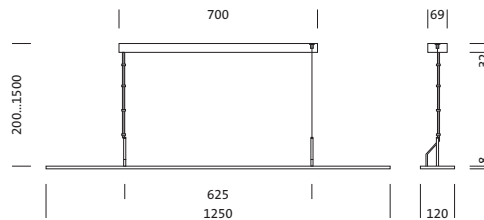

Bestell-Nr.: 5MB2512L30830 | **GTIN (EAN):** 4052899488793

Produktbeschreibung: Arktika® 21 Off-Leu, LED, 3670lm 830, EVG, dir/ind

Arktika® 21, Office-Leuchte, primäre Entblendung mit Wabenrastrer, aus Kunststoff, Alu bedampft, hochglänzend, Lichtaustritt: direkt/indirekt strahlend, primäre Lichtcharakteristik: symmetrisch, Montageart: abgehängte Montage, LED, Bemessungslichtstrom: 3.670lm, Lichtausbeute: 120lm/W, Lichtfarbe: 830, Farbtemperatur: 3000K, Vorschaltgerät: EVG, mit Klemme, 3polig, Netzanschluss: 220..240V, AC, 50/60Hz, Bemessungsleistung: 31W, Gehäuse, aus Aluminium, pulverbeschichtet, verkehrsweiß (RAL 9016), 1längig, Länge: 1.250mm, Breite: 120mm, Höhe: 8mm, Schutzart (gesamt): IP20, Schutzklasse (gesamt): SK II (Schutzisoliert), Prüfzeichen: CE, Verpackungseinheit: 1 Stück

IP 20

4052899488793
5MB2512L30830

LED 3000K / CRI ≥ 80 Φ_{N} 3670 lm

Bestückung: LED
Gew. (kg): 1,8
GTIN (EAN): 4052899488793