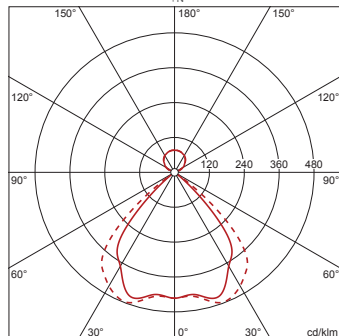

Arktika® 21, Office-Leuchte, primäre Entblendung mit Wabenrastrer, aus Kunststoff, Alu bedampft, hochglänzend, Lichtaustritt: direkt/indirekt strahlend, primäre Lichtcharakteristik: symmetrisch, Montageart: abgehängte Montage, LED, Bemessungslichtstrom: 4.000lm, Lichtausbeute: 130lm/W, Lichtfarbe: 840, Farbtemperatur: 4000K, Vorschaltgerät: EVG, mit Klemme, 3polig, Netzanschluss: 220..240V, AC, 50/60Hz, Bemessungsleistung: 31W, Gehäuse, aus Aluminium, pulverbeschichtet, verkehrsweiß (RAL 9016), 1längig, Länge: 1.250mm, Breite: 120mm, Höhe: 8mm, Schutzart (gesamt): IP20, Schutzklasse (gesamt): SK II (Schutzisoliert), Prüfzeichen: CE, Verpackungseinheit: 1 Stück

IP 20

4052899488809
5MB2512L30840

LED 4000K / CRI ≥ 80 Φ_{N} 4000 lm

Bestückung: LED
Gew. (kg): 1,8
GTIN (EAN): 4052899488809