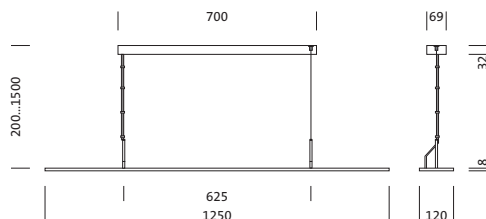

Bestell-Nr.: 5MB2512L30840 | **GTIN (EAN):** 4052899488809

Produktbeschreibung: Arktika® 21 Off-Leu, LED, 4000lm, 840, EVG, dir/ind

Arktika® 21, Office-Leuchte, primäre Entblendung mit Wabenrastrer, aus Kunststoff, Alu bedampft, hochglänzend, Lichtaustritt: direkt/indirekt strahlend, primäre Lichtcharakteristik: symmetrisch, Montageart: abgehängte Montage, LED, Bemessungslichtstrom: 4.000lm, Lichtausbeute: 130lm/W, Lichtfarbe: 840, Farbtemperatur: 4000K, Vorschaltgerät: EVG, mit Klemme, 3polig, Netzanschluss: 220..240V, AC, 50/60Hz, Bemessungsleistung: 31W, Gehäuse, aus Aluminium, pulverbeschichtet, verkehrsweiß (RAL 9016), 1längig, Länge: 1.250mm, Breite: 120mm, Höhe: 8mm, Schutzart (gesamt): IP20, Schutzklasse (gesamt): SK II (Schutzisoliert), Prüfzeichen: CE, Verpackungseinheit: 1 Stück

IP 20  

4052899488809
5MB2512L30840

LED 4000K / CRI ≥ 80 Φ_{N} 4000 lm

Bestückung: LED
Gew. (kg): 1,8
GTIN (EAN): 4052899488809

Bei der Ausführungsplanung zur Elektroinstallation ist zwingend die Montageanleitung zu beachten (zu finden unter www.siteco.com)

Abmessung, Gewicht

- Länge: 1250mm
- Breite: 120mm
- Höhe: 8mm
- Gewicht: 1,8kg

Lebensdauer

- Bemessungslebensdauer: 50000h (L80/B50) bei UT = 25°C

Bestell-Nr.: 5MB2512L30840 | GTIN (EAN): 4052899488809

Maße: Arkt21Off-Leu,LED,4000lm840,EVG,dir/ind