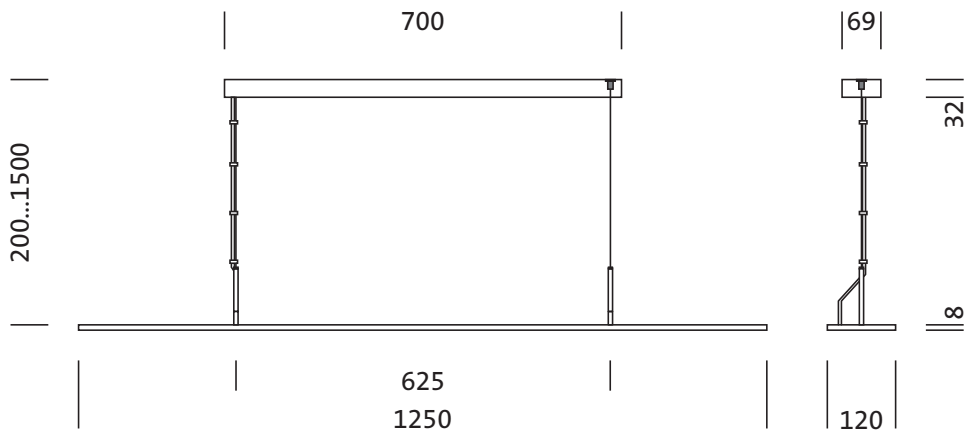

Montage

- Montageart, Montageort: abgehängte Montage, an der Seilabhängung, an der Decke
- Empfohlene Abhängehöhe: 0,2..1,5m

Elektrischer Anschluss

- Anschluss: Klemme, 3polig
- Nennspannung: 220..240V, 50/60Hz, AC

Abmessung, Gewicht

- Länge: 1250mm
- Breite: 120mm
- Höhe: 8mm
- Gewicht: 1,8kg

Lebensdauer

- Bemessungslebensdauer: 50000h (L80/B50) bei UT = 25°C

Bestell-Nr.: 5MB2512L30840 | GTIN (EAN): 4052899488809

Maße: Arkt21Off-Leu,LED,4000lm840,EVG,dir/ind