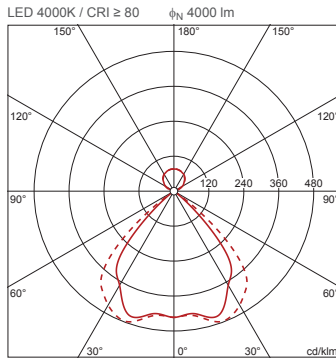

Bestell-Nr.: 5MB2512L30840 | **GTIN (EAN):** 4052899488809

Planungsdaten: Arkt21Off-Leu,LED,4000lm840,EVG,dir/ind

5MB2512L30840: 1x LED
4000K / CRI ≥ 80

4052899488809
5MB2512L30840

$\phi_{\downarrow}$ 79% $\phi_{\uparrow}$ 21%

Leuchtdichten (cd/m²)

	C 0/180	C 90/270
L₈₀	197	296
L₇₀	266	269
L₆₅	330	308

UGR 18,1   18,7

X 4H   Y 8H ρ 70/50/20   S 0,25H

Anzahl Leuchten im Raum

Reflexionsgrad 70/50/20

Em(lx)	100		200		500	
	Lh(m)	20 m²	Lh(m)	20 m²	Lh(m)	20 m²
2,5	3,0	2,5	3,0	2,5	3,0	
0,7	0,7	1,3	1,5	3,3	3,7	
1,1	1,2	2,2	2,4	5,5	6,0	
1,4	1,5	2,8	3,0	6,9	7,6	
1,7	1,8	3,4	3,7	8,4	9,1	
2,5	2,7	5,1	5,4	13	13	
3,2	3,4	6,5	6,9	16	17	
15	16	31	32	77	79	

Wartungsfaktor 0,8

Rh = Lh + 0,5 m

Bei der Ausführungsplanung zur Elektroinstallation ist zwingend die Montageanleitung zu beachten (zu finden unter www.siteco.com)

Toleranzen bezogen auf thermische, elektrische und photometrische Daten entsprechend IEC 62722

Stand 08.09.2023 - Änderungen und Irrtümer vorbehalten - Vergewissern Sie sich, dass Sie immer den neuesten Stand verwenden -