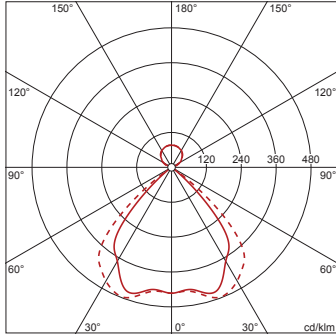

Arktika® 21, Office-Leuchte, primäre Entblendung mit Wabenraster, aus Kunststoff, Alu bedampft, hochglänzend, Lichtaustritt: direkt/indirekt strahlend, primäre Lichtcharakteristik: symmetrisch, Montageart: abgehängte Montage, LED, Bemessungslichtstrom: 4.050lm, Lichtausbeute: 120lm/W, Lichtfarbe: 830, Farbtemperatur: 3000K, Vorschaltgerät: EVG-DALI, mit Klemme, 3+2polig, max. 2,5mm², Netzanschluss: 220..240V, AC, 50/60Hz, Bemessungsleistung: 34W, Gehäuse, aus Aluminium, pulverbeschichtet, verkehrsweiß (RAL 9016), 1längig, Länge: 1.250mm, Breite: 120mm, Höhe: 8mm, Schutzart (gesamt): IP20, Schutzklasse (gesamt): SK II (Schutzisoliert), Prüfzeichen: CE, ENEC, VDE, Verpackungseinheit: 1 Stück

4052899488816
5MB251DL30830

LED 3000K / CRI ≥ 80   Φ_h 4050 lm

Bestückung: LED
Gew. (kg): 1,8
GTIN (EAN): 4052899488816