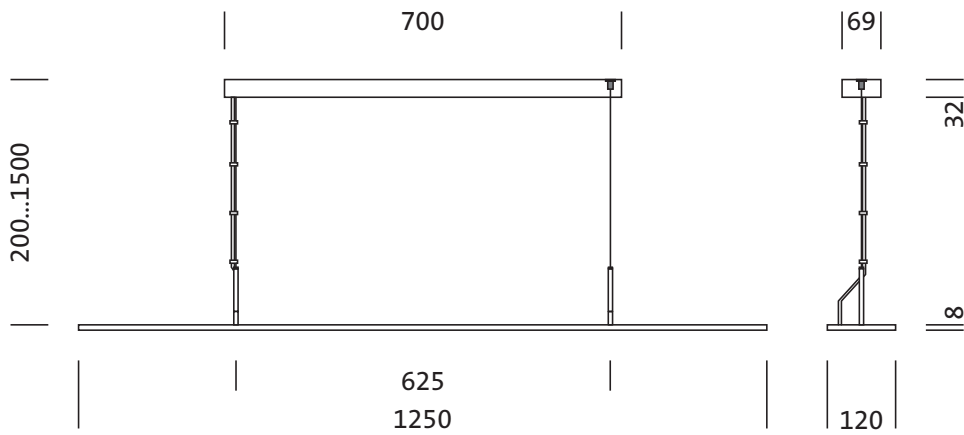

Montage

- Montageart, Montageort: abgehängte Montage, an der Seilabhängung, an der Decke
- Empfohlene Abhängehöhe: 0,2..1,5m

Elektrischer Anschluss

- Anschluss: Klemme, 3+2polig, max. 2,5mm²
- Nennspannung: 220..240V, 50/60Hz, AC

Abmessung, Gewicht

- Länge: 1250mm
- Breite: 120mm
- Höhe: 8mm
- Gewicht: 1,8kg

Lebensdauer

- Bemessungslebensdauer: 50000h (L80/B50) bei UT = 25°C

Bestell-Nr.: 5MB251DL30830 | GTIN (EAN): 4052899488816

Maße: Arkt21Off-Leu,LED,4050lm830,DALI,dir/ind