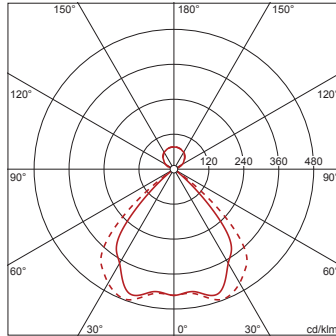

Bestückung:

- Leuchtmittel: mit LED
- Bemessungslichtstrom: 4050lm
- Lichtausbeute: 120lm/W
- Farbtemperatur: 3000K
- Farbwiedergabeindex: CRI > 80
- Lichtfarbe: 830
- SDCM (Standard Deviation of Colour Matching): MacAdam ≤ 3 SDCM (initial)
- Bemessungsleistung: 34W

Abmessung, Gewicht

- Länge: 1250mm
- Breite: 120mm
- Höhe: 8mm
- Gewicht: 1,8kg

Lebensdauer

- Bemessungslebensdauer: 50000h (L80/B50) bei UT = 25°C

Bestell-Nr.: 5MB251DL30830 | GTIN (EAN): 4052899488816

Maße: Arkt21Off-Leu,LED,4050lm830,DALI,dir/ind

ϕ_d 79% ϕ_t 21%

Leuchtdichten (cd/m²)

	C 0/180	C 90/270
L ₈₀	199	300
L ₇₀	269	273
L ₆₅	334	312

UGR 18,2 18,7

X 4H Y 8H ρ 70/50/20 S 0,25H

Anzahl Leuchten im Raum

Reflexionsgrad 70/50/20

Em(x)	100		200		500	
Lh(m)	2,5	3,0	2,5	3,0	2,5	3,0
20 m ²	0,6	0,7	1,3	1,5	3,2	3,7
30 m ²	1,1	1,2	2,2	2,4	5,4	5,9
40 m ²	1,4	1,5	2,7	3,0	6,8	7,5
50 m ²	1,7	1,8	3,3	3,6	8,3	9,0
75 m ²	2,5	2,6	5,0	5,3	13	13
100 m ²	3,2	3,4	6,4	6,8	16	17
500 m ²	15	16	30	31	76	78