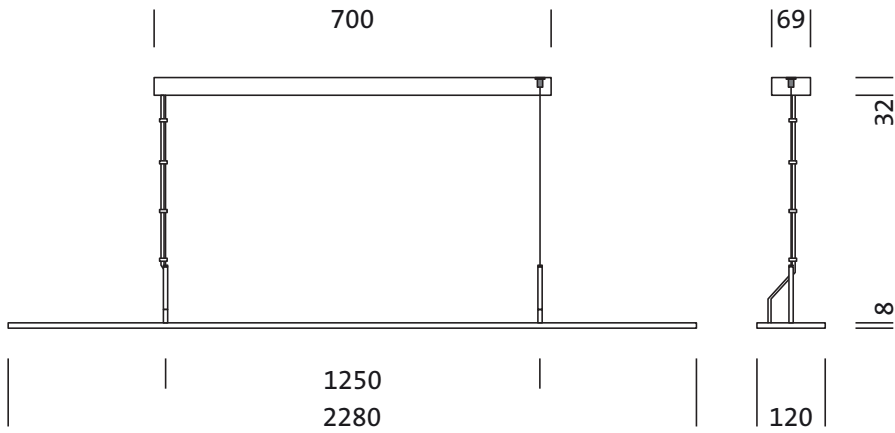

Bestell-Nr.: 5MB252DL60840 | **GTIN (EAN):** 4052899488847

Maße: Arkt21-dOff-Leu,LED,8800lm840,DALI