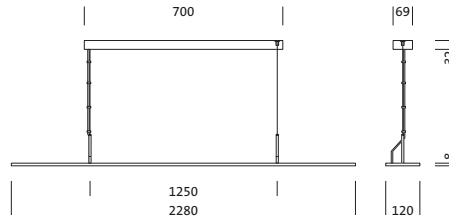

Bestell-Nr.: 5MB252DL60840 | **GTIN (EAN):** 4052899488847

Produktbeschreibung: Arkt21-dOff-Leu,LED,8800lm840,DALI

Arktika® 21 duo, Office-Leuchte, primäre Entblendung mit Wabenraster, aus Kunststoff, Alu bedampft, hochglänzend, Lichtaustritt: direkt/indirekt strahlend, primäre Lichtcharakteristik: symmetrisch, Montageart: abgehängte Montage, LED, Bemessungslichtstrom: 8.800lm, Lichtausbeute: 132lm/W, Lichtfarbe: 840, Farbtemperatur: 4000K, Vorschaltgerät: EVG-DALI, mit Klemme, 3+2polig, max. 2,5mm², Netzanschluss: 220..240V, AC, 50/60Hz, Bemessungsleistung: 67W, Gehäuse, aus Aluminium, pulverbeschichtet, verkehrsweiß (RAL 9016), 2längig, Länge: 2.280mm, Breite: 120mm, Höhe: 8mm, Schutzart (gesamt): IP20, Schutzklasse (gesamt): SK II (Schutzisoliert), Prüfzeichen: CE, Verpackungseinheit: 1 Stück

IP 20

4052899488847
5MB252DL60840

LED 4000K / CRI ≥ 80 Φ_{N} 8800 lm

Bestückung: LED
Gew. (kg): 3,3
GTIN (EAN): 4052899488847