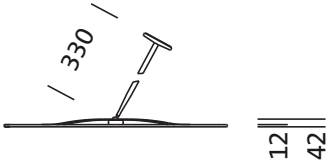

Bestell-Nr.: 5NW13991QA | GTIN (EAN): 4039806449641

Maße: SMI,Fresnel-Ref100,PMMA,Alu,gl

□618