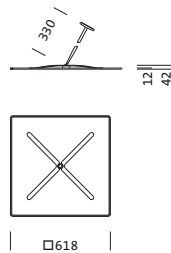

Bestell-Nr.: 5NW13991QA | **GTIN (EAN):** 4039806449641

Produktbeschreibung: SMI,Fresnel-Ref100,PMMA,Alu,gl

Spiegel-Werfer-Reflektor, für Siteco Mirrortec® Indoor, Kugelgelenk-Pendelabhängung, Gehäuse, quadratisch, aus Aluminium, lackiert, weißaluminium (RAL 9006), Fresnel Reflektor 100, aus PMMA, Alu bedampft, hochglänzend, Lichtpunkt-Zerlegung, Fresnelstruktur, Länge: 600 mm, Breite: 600 mm

Gew. (kg): 6,0
GTIN (EAN): 4039806449641

Bestell-Nr.: 5NW13991QA | **GTIN (EAN):** 4039806449641

Technische Detailbeschreibung: SMI,Fresnel-Ref100,PMMA,Alu,gl

Kenndaten

- Produkttyp: Spiegel-Werfer-Reflektor
- Produktname: Siteco Mirrortec® Indoor
- Bestell-Nr.: 5NW13991QA

Montage

- Montageart, Montageort: abgependelte Montage, an der Decke, an der Wand
- Anordnung: Einzelanordnung

Abmessung, Gewicht

- Länge: 600mm
- Breite: 600mm
- Gewicht: 6,0kg

Bestell-Nr.: 5NW13991QA | GTIN (EAN): 4039806449641

Maße: SMI,Fresnel-Ref100,PMMA,Alu,gl

□618