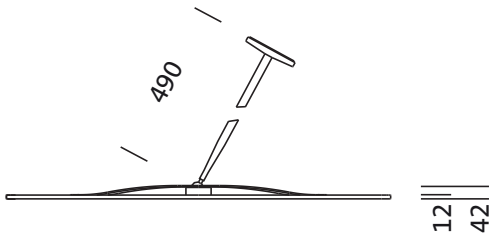

Bestell-Nr.: 5NW13991QB | GTIN (EAN): 4039806449658

Maße: SMI,Fresnel-Ref100,PMMA,Alu,gl

□919