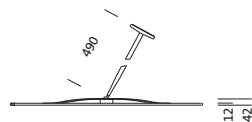

Bestell-Nr.: 5NW13991QB | GTIN (EAN): 4039806449658

Produktbeschreibung: SMI,Fresnel-Ref100,PMMA,Alu,gl

Spiegel-Werfer-Reflektor, für Siteco Mirrortec® Indoor, Kugelgelenk-Pendelabhängung, Gehäuse, quadratisch, aus Aluminium, lackiert, weißaluminium (RAL 9006), Fresnel Reflektor 100, aus PMMA, Alu bedampft, hochglänzend, Lichtpunkt-Zerlegung, Fresnelstruktur, Länge: 900 mm, Breite: 900 mm

Gew. (kg): 9,5
GTIN (EAN): 4039806449658

□919