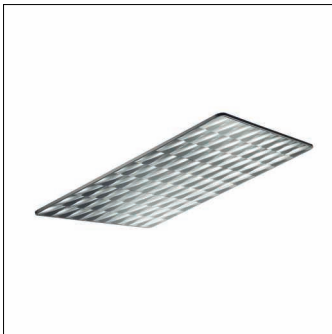

Bestell-Nr.: 5NW13991QB | GTIN (EAN): 4039806449658

Produktbeschreibung: SMI,Fresnel-Ref100,PMMA,Alu,gl

Spiegel-Werfer-Reflektor, für Siteco Mirrortec® Indoor, Kugelgelenk-Pendelabhängung, Gehäuse, quadratisch, aus Aluminium, lackiert, weißaluminium (RAL 9006), Fresnel Reflektor 100, aus PMMA, Alu bedampft, hochglänzend, Lichtpunkt-Zerlegung, Fresnelstruktur, Länge: 900 mm, Breite: 900 mm

Gew. (kg): 9,5
GTIN (EAN): 4039806449658

□919

Bestell-Nr.: 5NW13991QB | **GTIN (EAN):** 4039806449658

Technische Detailbeschreibung: SMI,Fresnel-Ref100,PMMA,Alu,gl

Kenndaten

- Produkttyp: Spiegel-Werfer-Reflektor
- Produktname: Siteco Mirrortec® Indoor
- Bestell-Nr.: 5NW13991QB

Lichttechnik | Bestückung | Vorschaltgerät

Komponente 2

Lichttechnik:

- Lichtlenkung: Fresnel Reflektor 100 aus PMMA, Alu bedampft, hochglänzend
- Entblendung: Lichtpunkt-Zerlegung, Fresnelstruktur
- Abstrahlwinkel: eng strahlend
- Symmetrie: symmetrisch strahlend

Material, Farbe

- Kugelgelenk-Pendelabhängung: Aluminium, lackiert, weißaluminium (RAL 9006), quadratisch
- Gehäuse: Aluminium, lackiert, weißaluminium (RAL 9006), quadratisch
- Farbangabe: weißaluminium (RAL 9006)