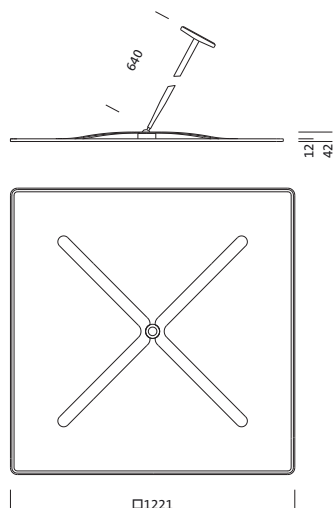

**Bestell-Nr.:** 5NW13991QC | **GTIN (EAN):** 4039806449665

**Produktbeschreibung:** SMI,Fresnel-Ref100,PMMA,Alu,gl

Spiegel-Werfer-Reflektor, für Siteco Mirrortec® Indoor, Kugelgelenk-Pendelabhängung, Gehäuse, quadratisch, aus Aluminium, lackiert, weißaluminium (RAL 9006), Fresnel Reflektor 100, aus PMMA, Alu bedampft, hochglänzend, Lichtpunkt-Zerlegung, Fresnelstruktur, Länge: 1.200 mm, Breite: 1.200 mm

Gew. (kg): 17,6  
GTIN (EAN): 4039806449665

**Bestell-Nr.:** 5NW13991QC | **GTIN (EAN):** 4039806449665

**Technische Detailbeschreibung:** SMI,Fresnel-Ref100,PMMA,Alu,gl

#### **Kenndaten**

- Produkttyp: Spiegel-Werfer-Reflektor
- Produktname: Siteco Mirrortec® Indoor
- Bestell-Nr.: 5NW13991QC

#### **Abmessung, Gewicht**

- Länge: 1200mm
- Breite: 1200mm
- Gewicht: 17,6kg

Bestell-Nr.: 5NW13991QC | GTIN (EAN): 4039806449665

Maße: SMI,Fresnel-Ref100,PMMA,Alu,gl

□1221