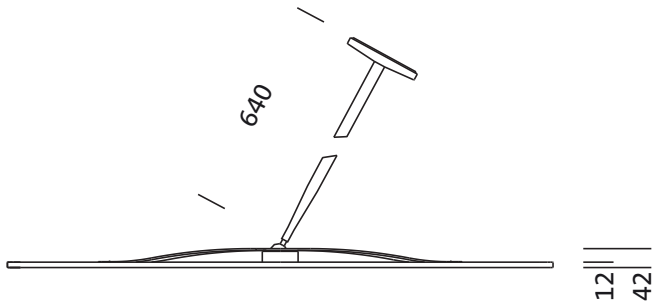

#### **Montage**

- Montageart, Montageort: abgependelte Montage, an der Decke, an der Wand
- Anordnung: Einzelanordnung

#### **Abmessung, Gewicht**

- Länge: 1200mm
- Breite: 1200mm
- Gewicht: 17,6kg

Bestell-Nr.: 5NW13991QC | GTIN (EAN): 4039806449665

Maße: SMI,Fresnel-Ref100,PMMA,Alu,gl

□1221