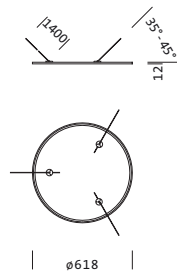

Bestell-Nr.: 5NW13993KA | **GTIN (EAN):** 4039806449733

Produktbeschreibung: SMI,600,Fresnel-Ref100,PMMA,Alu,gl

Spiegel-Werfer-Reflektor, für Siteco Mirrortec® Indoor, Seilabhänger, Gehäuse, kreisförmig, aus Aluminium, lackiert, weißaluminium (RAL 9006), Fresnel Reflektor 100, aus PMMA, Alu bedampft, hochglänzend, Lichtpunkt-Zerlegung, Fresnelstruktur, Durchmesser: 600 mm

Gew. (kg): 3,9
GTIN (EAN): 4039806449733

Bestell-Nr.: 5NW13993KA | **GTIN (EAN):** 4039806449733

Technische Detailbeschreibung: SMI,600,Fresnel-Ref100,PMMA,Alu,gl

Kenndaten

- Produkttyp: Spiegel-Werfer-Reflektor
- Produktname: Siteco Mirrortec® Indoor
- Bestell-Nr.: 5NW13993KA

- Montageart, Montageort: abgependelte Montage, an der Decke
- Anordnung: Einzelanordnung

Abmessung, Gewicht

- Durchmesser: 600mm
- Gewicht: 3,9kg

Bestell-Nr.: 5NW13993KA | **GTIN (EAN):** 4039806449733

Maße: SMI,600,Fresnel-Ref100,PMMA,Alu,gl