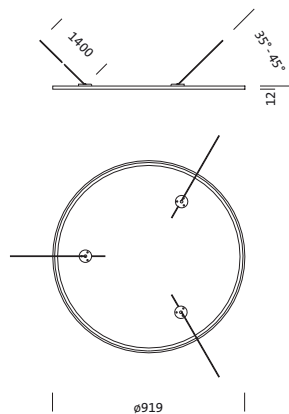

Bestell-Nr.: 5NW13993KB | **GTIN (EAN):** 4039806449740

Produktbeschreibung: SMI,900,Fresnel-Ref100,PMMA,Alu,gl

Spiegel-Werfer-Reflektor, für Siteco Mirrortec® Indoor, Seilabhänger, Gehäuse, kreisförmig, aus Aluminium, lackiert, weißaluminium (RAL 9006), Fresnel Reflektor 100, aus PMMA, Alu bedampft, hochglänzend, Lichtpunkt-Zerlegung, Fresnelstruktur, Durchmesser: 900 mm

Gew. (kg): 4,8
GTIN (EAN): 4039806449740

Bestell-Nr.: 5NW13993KB | **GTIN (EAN):** 4039806449740

Technische Detailbeschreibung: SMI,900,Fresnel-Ref100,PMMA,Alu,gl

Kenndaten

- Produkttyp: Spiegel-Werfer-Reflektor
- Produktname: Siteco Mirrortec® Indoor
- Bestell-Nr.: 5NW13993KB

Material, Farbe

- Seilabhänger: Aluminium, lackiert, weißaluminium (RAL 9006), kreisförmig
- Gehäuse: Aluminium, lackiert, weißaluminium (RAL 9006), kreisförmig
- Farbangabe: weißaluminium (RAL 9006)

Montage

- Montageart, Montageort: abgependelte Montage, an der Decke
- Anordnung: Einzelanordnung

Abmessung, Gewicht

- Durchmesser: 900mm
- Gewicht: 4,8kg

Bestell-Nr.: 5NW13993KB | GTIN (EAN): 4039806449740

Maße: SMI,900,Fresnel-Ref100,PMMA,Alu,gl