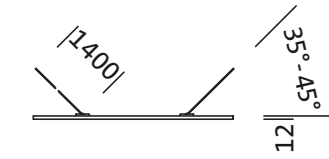

##### **Abmessung, Gewicht**

- Länge: 600mm
- Breite: 600mm
- Gewicht: 3,0kg

Bestell-Nr.: 5NW13993QA | GTIN (EAN): 4039806449764

Maße: SMI,Fresnel-Ref100,PMMA,Alu,gl

□618