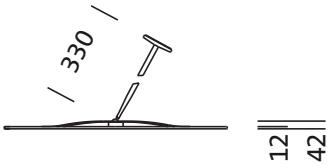

#### **Montage**

- Montageart, Montageort: abgependelte Montage, an der Decke, an der Wand
- Anordnung: Einzelanordnung

#### **Abmessung, Gewicht**

- Länge: 600mm
- Breite: 600mm
- Gewicht: 5,9kg

**Bestell-Nr.:** 5NW14091QA | **GTIN (EAN):** 4039806588555

**Maße:** SMI,Fresnel-Refll100,PMMA,Alu,gl

□618