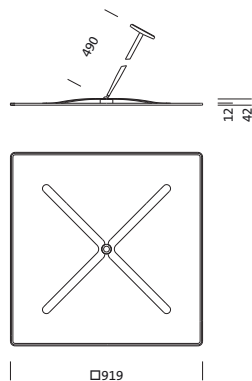

Bestell-Nr.: 5NW14091QB | **GTIN (EAN):** 4039806588562

Produktbeschreibung: SMI,Fresnel-Ref100,PMMA,Alu,gl

Spiegel-Werfer-Reflektor, für Siteco Mirrortec® Indoor, Kugelgelenk-Pendelabhängung, Gehäuse, quadratisch, aus Aluminium, lackiert, weißaluminium (RAL 9006), Fresnel Reflektor 100, aus PMMA, Alu bedampft, hochglänzend, Lichtpunkt-Zerlegung, Fresnelstruktur, Länge: 900 mm, Breite: 900 mm

Gew. (kg): 9,5
GTIN (EAN): 4039806588562

Bestell-Nr.: 5NW14091QB | **GTIN (EAN):** 4039806588562

Technische Detailbeschreibung: SMI,Fresnel-Ref100,PMMA,Alu,gl

Kenndaten

- Produkttyp: Spiegel-Werfer-Reflektor
- Produktname: Siteco Mirrortec® Indoor
- Bestell-Nr.: 5NW14091QB

Montage

- Montageart, Montageort: abgependelte Montage, an der Decke, an der Wand
- Anordnung: Einzelanordnung

Abmessung, Gewicht

- Länge: 900mm
- Breite: 900mm
- Gewicht: 9,5kg

Bestell-Nr.: 5NW14091QB | GTIN (EAN): 4039806588562

Maße: SMI,Fresnel-Ref100,PMMA,Alu,gl

□919