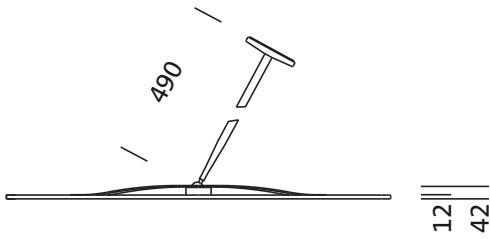

Bestell-Nr.: 5NW14091QB | GTIN (EAN): 4039806588562

Maße: SMI,Fresnel-Ref100,PMMA,Alu,gl

□919