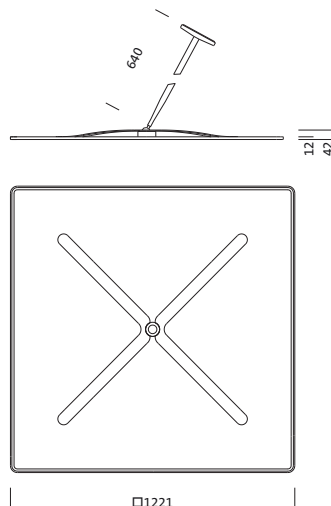

Bestell-Nr.: 5NW14091QC | **GTIN (EAN):** 4039806588586

Produktbeschreibung: SMI,Fresnel-Ref100,PMMA,Alu,gl

Spiegel-Werfer-Reflektor, für Siteco Mirrortec® Indoor, Kugelgelenk-Pendelabhängung, Gehäuse, quadratisch, aus Aluminium, lackiert, weißaluminium (RAL 9006), Fresnel Reflektor 100, aus PMMA, Alu bedampft, hochglänzend, Lichtpunkt-Zerlegung, Fresnelstruktur, Länge: 1.200 mm, Breite: 1.200 mm

Gew. (kg): 17,9
GTIN (EAN): 4039806588586

Bestell-Nr.: 5NW14091QC | **GTIN (EAN):** 4039806588586

Technische Detailbeschreibung: SMI,Fresnel-Ref100,PMMA,Alu,gl

Kenndaten

- Produkttyp: Spiegel-Werfer-Reflektor
- Produktname: Siteco Mirrortec® Indoor
- Bestell-Nr.: 5NW14091QC

Material, Farbe

- Kugelgelenk-Pendelabhängung: Aluminium, lackiert, weißaluminium (RAL 9006), quadratisch
- Gehäuse: Aluminium, lackiert, weißaluminium (RAL 9006), quadratisch
- Farbangabe: weißaluminium (RAL 9006)

Montage

- Montageart, Montageort: abgependelte Montage, an der Decke, an der Wand
- Anordnung: Einzelanordnung

Abmessung, Gewicht

- Länge: 1200mm
- Breite: 1200mm
- Gewicht: 17,9kg

Bestell-Nr.: 5NW14091QC | GTIN (EAN): 4039806588586