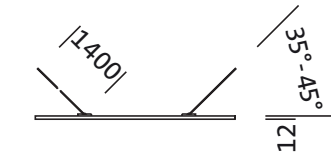

Bestell-Nr.: 5NW14093QA | GTIN (EAN): 4039806568441

Maße: SMI,Fresnel-Ref100,PMMA,Alu,gl

□618