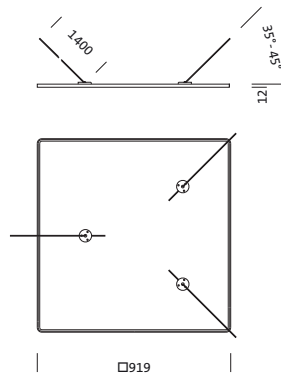

Bestell-Nr.: 5NW14093QB | GTIN (EAN): 4039806568465

Produktbeschreibung: SMI,Fresnel-Ref100,PMMA,Alu,gl

Spiegel-Werfer-Reflektor, für Siteco Mirrortec® Indoor, Seilabhänger, Gehäuse, quadratisch, aus Aluminium, lackiert, weißaluminium (RAL 9006), Fresnel Reflektor 100, aus PMMA, Alu bedampft, hochglänzend, Lichtpunkt-Zerlegung, Fresnelstruktur, Länge: 900 mm, Breite: 900 mm

Gew. (kg): 8,5
GTIN (EAN): 4039806568465

Bestell-Nr.: 5NW14093QB | **GTIN (EAN):** 4039806568465

Technische Detailbeschreibung: SMI,Fresnel-Ref100,PMMA,Alu,gl

Kenndaten

- Produkttyp: Spiegel-Werfer-Reflektor
- Produktname: Siteco Mirrortec® Indoor
- Bestell-Nr.: 5NW14093QB

- Montageart, Montageort: abgependelte Montage, an der Decke
- Anordnung: Einzelanordnung

Abmessung, Gewicht

- Länge: 900mm
- Breite: 900mm
- Gewicht: 8,5kg

Bestell-Nr.: 5NW14093QB | GTIN (EAN): 4039806568465

Maße: SMI,Fresnel-Ref100,PMMA,Alu,gl