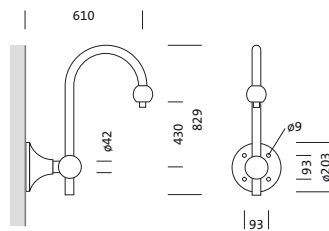

**Bestell-Nr.:** 5NY15701XW08 | **GTIN (EAN):** 4039806214898

**Produktbeschreibung:** KIGlocke, WaAusl, 1arm, lack, DB702S

Kleine Glocke, Wandausleger, Wandausleger, aus Stahl, verzinkt, lackiert, Siteco® eisenglimmer (DB 702S), 1armig, mit Bajonettverschluss, Höhe: 829mm, Verpackungseinheit: 1 Stück

Gew. (kg): 6,3  
GTIN (EAN): 4039806214898

**Bestell-Nr.:** 5NY15701XW08 | **GTIN (EAN):** 4039806214898

**Technische Detailbeschreibung:** KIGlocke,WaAusl,1arm,lack,DB702S

#### **Kenndaten**

- Produkttyp: Wandausleger
- Produktname: Kleine Glocke
- Bestell-Nr.: 5NY15701XW08

#### **Abmessung, Gewicht**

- Höhe: 829mm
- Gewicht: 6,3kg

**Bestell-Nr.:** 5NY15701XW08 | **GTIN (EAN):** 4039806214898

**Maße:** KIGlocke, WaAusl, 1arm, lack, DB702S