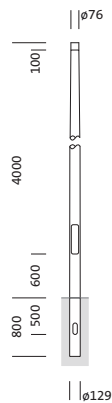

Bestell-Nr.: 5NY231740KM08 | **GTIN (EAN):** 4039806381835

Produktbeschreibung: Mast,kon.rd,St,pulv,DB702S,4m,Ø76

Mast, Mast, konisch rund, aus Stahl, pulverbeschichtet, Siteco® eisenglimmer (DB 702S), Höhe: 4,0m, Zopfmaß: 76mm (Aufsatz), Erdstück: h= 800mm / Ø= 129mm, Norm: DIN EN 40, Verpackungseinheit: 1 Stück

Gew. (kg): 27,0
GTIN (EAN): 4039806381835

Bestell-Nr.: 5NY231740KM08 | **GTIN (EAN):** 4039806381835

Technische Detailbeschreibung: Mast,kon.rd,St,pulv,DB702S,4m,Ø76

Kenndaten

- Produkttyp: Mast
- Produktname: Mast
- Bestell-Nr.: 5NY231740KM08

Zertifikate, Standards

- Norm: DIN EN 40

Material, Farbe

- Mast: Stahl, pulverbeschichtet, Siteco® eisenglimmer (DB 702S), konisch rund
- Farbangabe: Siteco® eisenglimmer (DB 702S)

Abmessung, Gewicht

- Höhe: 4,0m
- Gewicht: 27,0kg
- Mastzopf: Zopfmaß: 76mm
- Erdstück: h= 800mm / Ø= 129mm

Bestell-Nr.: 5NY231740KM08 | GTIN (EAN): 4039806381835

Maße: Mast,kon.rd,St,pulv,DB702S,4m,Ø76