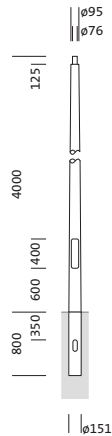

Bestell-Nr.: 5NY318740KM08 | **GTIN (EAN):** 4039806429902

Produktbeschreibung: Mast,kon.rd,St37-2,pulv,DB702S,4m,Ø76

Mast, Mast, konisch rund, aus St 37-2, pulverbeschichtet, Siteco® eisenglimmer (DB 702S), Höhe: 4,0m, Zopfmaß: 76mm (Aufsatz), Erdstück: h= 800mm / Ø= 151mm, Norm: DIN EN 40, Verpackungseinheit: 1 Stück

Gew. (kg): 42,2
GTIN (EAN): 4039806429902

Bestell-Nr.: 5NY318740KM08 | **GTIN (EAN):** 4039806429902

Technische Detailbeschreibung: Mast,kon.rd,St37-2,pulv,DB702S,4m,Ø76

Kenndaten

- Produkttyp: Mast
- Produktname: Mast
- Bestell-Nr.: 5NY318740KM08

Zertifikate, Standards

- Norm: DIN EN 40

Material, Farbe

- Mast: St 37-2, pulverbeschichtet, Siteco® eisenglimmer (DB 702S), konisch rund, mit abgesetztem Zopf, Türöffnung 85x 400mm
- Farbangabe: Siteco® eisenglimmer (DB 702S)

Abmessung, Gewicht

- Höhe: 4,0m
- Gewicht: 42,2kg
- Mastzopf: Zopfmaß: 76mm
- Erdstück: h= 800mm / Ø= 151mm

Bestell-Nr.: 5NY318740KM08 | **GTIN (EAN):** 4039806429902

Maße: Mast,kon.rd,St37-2,pulv,DB702S,4m,Ø76