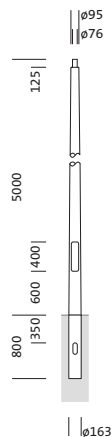

Bestell-Nr.: 5NY318750KM08 | **GTIN (EAN):** 4039806429919

Produktbeschreibung: Mast,kon.rd,St37-2,pulv,DB702S,5m,Ø76

Mast, Mast, konisch rund, aus St 37-2, pulverbeschichtet, Siteco® eisenglimmer (DB 702S), Höhe: 5,0m, Zopfmaß: 76mm (Aufsatz), Erdstück: h= 800mm / Ø= 163mm, Norm: DIN EN 40, Verpackungseinheit: 1 Stück

Gew. (kg): 65,0
GTIN (EAN): 4039806429919

Bestell-Nr.: 5NY318750KM08 | **GTIN (EAN):** 4039806429919

Technische Detailbeschreibung: Mast,kon.rd,St37-2,pulv,DB702S,5m,Ø76

Kenndaten

- Produkttyp: Mast
- Produktname: Mast
- Bestell-Nr.: 5NY318750KM08

Zertifikate, Standards

- Norm: DIN EN 40

Material, Farbe

- Mast: St 37-2, pulverbeschichtet, Siteco® eisenglimmer (DB 702S), konisch rund, mit abgesetztem Zopf, Türöffnung 85x 400mm
- Farbangabe: Siteco® eisenglimmer (DB 702S)

Abmessung, Gewicht

- Höhe: 5,0m
- Gewicht: 65,0kg
- Mastzopf: Zopfmaß: 76mm
- Erdstück: h= 800mm / Ø= 163mm

Bestell-Nr.: 5NY318750KM08 | **GTIN (EAN):** 4039806429919

Maße: Mast,kon.rd,St37-2,pulv,DB702S,5m,Ø76