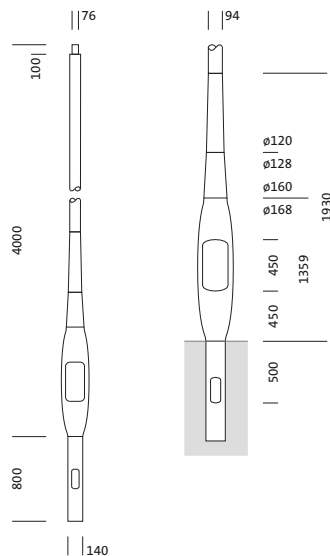

Bestell-Nr.: 5NY513724008 | **GTIN (EAN):** 4058352174982

Produktbeschreibung: Mast,NEV2,kon.rd,Alu,lack,DB702S,4m,Ø76

Mast, Mast, konisch rund, aus Aluminium, lackiert, Siteco® eisenglimmer (DB 702S), Höhe: 4,0m, Zopfmaß: 76mm (Aufsatz), Erdstück: h= 800mm / Ø= 140mm, Norm: DIN EN 40, Verpackungseinheit: 1 Stück

Gew. (kg): 21,3
GTIN (EAN): 4058352174982

Bei der Ausführungsplanung zur Elektroinstallation ist zwingend die Montageanleitung zu beachten (zu finden unter www.siteco.com)
Toleranzen bezogen auf thermische, elektrische und photometrische Daten entsprechend IEC 62722
Stand 22.12.2023 - Änderungen und Irrtümer vorbehalten - Vergewissern Sie sich, dass Sie immer den neuesten Stand verwenden -

Bestell-Nr.: 5NY513724008 | **GTIN (EAN):** 4058352174982

Technische Detailbeschreibung: Mast,NEV2,kon.rd,Alu,lack,DB702S,4m,Ø76

Kenndaten

- Produkttyp: Mast
- Produktname: Mast
- Bestell-Nr.: 5NY513724008

- Höhe: 4,0m
- Gewicht: 21,3kg
- Mastzopf: Zopfmaß: 76mm
- Erdstück: h= 800mm / Ø= 140mm

Bestell-Nr.: 5NY513724008 | **GTIN (EAN):** 4058352174982

Maße: Mast,NEV2,kon.rd,Alu,lack,DB702S,4m,Ø76