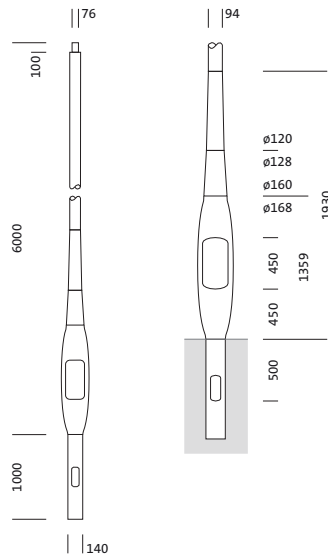

Bestell-Nr.: 5NY513746008 | **GTIN (EAN):** 4058352175088

Produktbeschreibung: Mast,NEV4,kon.rd,Alu,lack,DB702S,6m,Ø76

Mast, Mast, konisch rund, aus Aluminium, lackiert, Siteco® eisenglimmer (DB 702S), Höhe: 6,0m, Zopfmaß: 76mm (Aufsatz), Erdstück: h= 1000mm / Ø= 140mm, Norm: DIN EN 40, Verpackungseinheit: 1 Stück

Gew. (kg): 28,3
 GTIN (EAN): 4058352175088

Bei der Ausführungsplanung zur Elektroinstallation ist zwingend die Montageanleitung zu beachten (zu finden unter www.siteco.com)
 Toleranzen bezogen auf thermische, elektrische und photometrische Daten entsprechend IEC 62722
 Stand 22.12.2023 - Änderungen und Irrtümer vorbehalten - Vergewissern Sie sich, dass Sie immer den neuesten Stand verwenden -

Bestell-Nr.: 5NY513746008 | **GTIN (EAN):** 4058352175088

Technische Detailbeschreibung: Mast,NEV4,kon.rd,Alu,lack,DB702S,6m,Ø76

Kenndaten

- Produkttyp: Mast
- Produktname: Mast
- Bestell-Nr.: 5NY513746008

- Höhe: 6,0m
- Gewicht: 28,3kg
- Mastzopf: Zopfmaß: 76mm
- Erdstück: h= 1000mm / Ø= 140mm

Bestell-Nr.: 5NY513746008 | **GTIN (EAN):** 4058352175088

Maße: Mast,NEV4,kon.rd,Alu,lack,DB702S,6m,Ø76

Bei der Ausführungsplanung zur Elektroinstallation ist zwingend die Montageanleitung zu beachten (zu finden unter www.siteco.com)
 Toleranzen bezogen auf thermische, elektrische und photometrische Daten entsprechend IEC 62722
 Stand 22.12.2023 - Änderungen und Irrtümer vorbehalten - Vergewissern Sie sich, dass Sie immer den neuesten Stand verwenden -