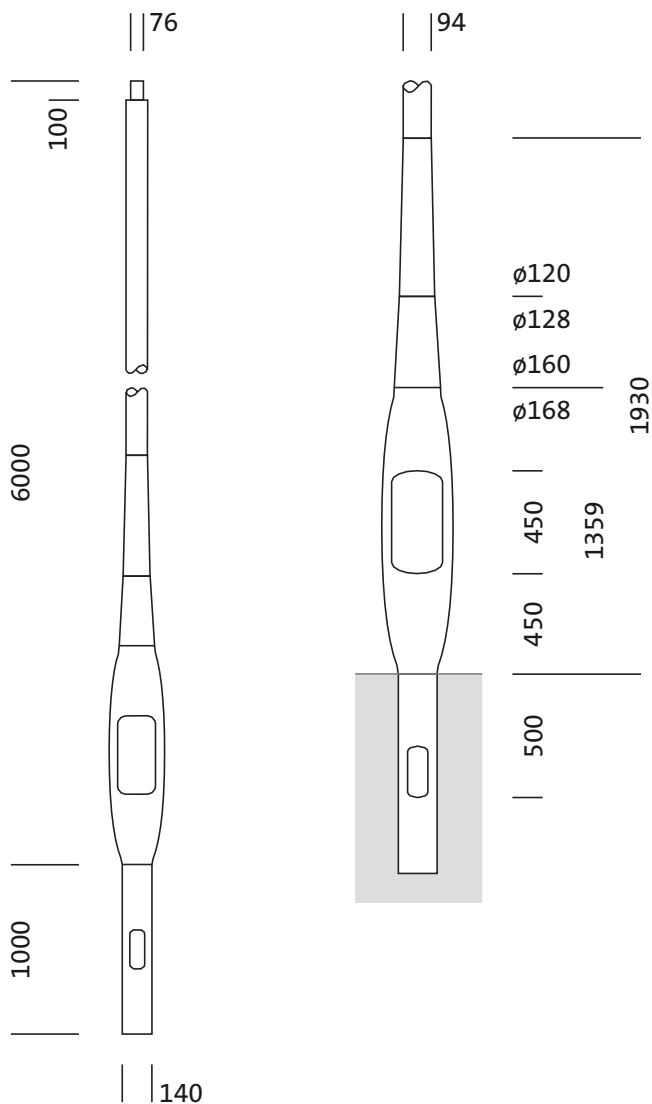

Bestell-Nr.: 5NY513746008 | **GTIN (EAN):** 4058352175088

Produktbeschreibung: Mast,NEV4,kon.rd,Alu,lack,DB702S,6m,Ø76

Mast, Mast, konisch rund, aus Aluminium, lackiert, Siteco® eisenglimmer (DB 702S), Höhe: 6,0m, Zopfmaß: 76mm (Aufsatz), Erdstück: h= 1000mm / Ø= 140mm, Norm: DIN EN 40, Verpackungseinheit: 1 Stück

Bestell-Nr.: 5NY513746008 | **GTIN (EAN):** 4058352175088

Technische Detailbeschreibung: Mast,NEV4,kon.rd,Alu,lack,DB702S,6m,Ø76

Kenndaten

- Produkttyp: Mast
- Produktname: Mast
- Bestell-Nr.: 5NY513746008

Zertifikate, Standards

- Norm: DIN EN 40

Material, Farbe

- Mast: Aluminium, lackiert, Siteco® eisenglimmer (DB 702S), konisch rund, mit abgesetztem Zopf
- Farbangabe: Siteco® eisenglimmer (DB 702S)

Abmessung, Gewicht

- Höhe: 6,0m
- Gewicht: 28,3kg
- Mastzopf: Zopfmaß: 76mm
- Erdstück: h= 1000mm / Ø= 140mm

Bestell-Nr.: 5NY513746008 | **GTIN (EAN):** 4058352175088

Maße: Mast,NEV4,kon.rd,Alu,lack,DB702S,6m,Ø76

Bei der Ausführungsplanung zur Elektroinstallation ist zwingend die Montageanleitung zu beachten (zu finden unter www.siteco.com)
 Toleranzen bezogen auf thermische, elektrische und photometrische Daten entsprechend IEC 62722
 Stand 22.12.2023 - Änderungen und Irrtümer vorbehalten - Vergewissern Sie sich, dass Sie immer den neuesten Stand verwenden -