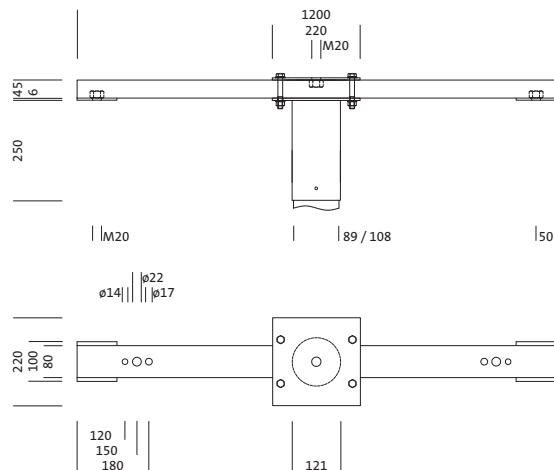

Bestell-Nr.: 5NY76902XA31 | **GTIN (EAN):** 4058352144527

Produktbeschreibung: Traverse,2-4f,Ø89-108,St.verz

Floodlight FL 20 maxiFloodlight FL 20 midi, Baugruppe Montage, Traverse für 2..4 Fluter, aus Stahl, verzinkt, Typ 1: Aufsatz, Länge: 1.200mm, Zopfmaß: 89..108mm, Verpackungseinheit: 1 Stück

Gew. (kg): 15,6
GTIN (EAN): 4058352144527

Bei der Ausführungsplanung zur Elektroinstallation ist zwingend die Montageanleitung zu beachten (zu finden unter www.siteco.com)
Toleranzen bezogen auf thermische, elektrische und photometrische Daten entsprechend IEC 62722
Stand 15.12.2023 - Änderungen und Irrtümer vorbehalten - Vergewissern Sie sich, dass Sie immer den neuesten Stand verwenden -

Material, Farbe

- Traverse für 2..4 Fluter: Stahl, verzinkt
- Anzahl: 1 Stück

Abmessung, Gewicht

- Länge: 1200mm
- Gewicht: 15,6kg
- Mastzopf: Zopfmaß: 89..108mm

Bestell-Nr.: 5NY76902XA31 | GTIN (EAN): 4058352144527

Maße: Traverse,2-4f,Ø89-108,St.verz