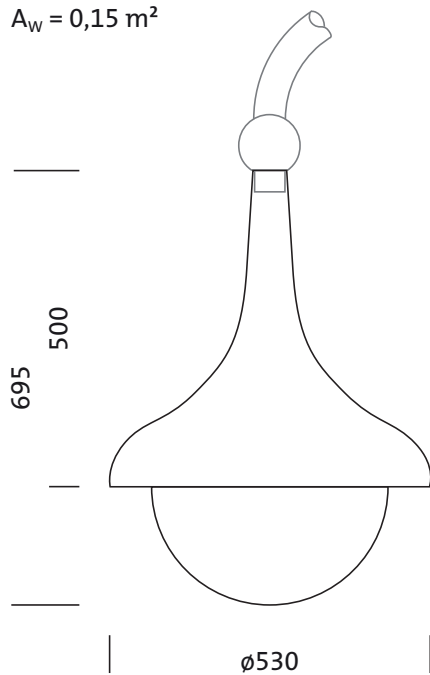

#### Bestückung:

- Leuchtmittel: mit High Power LED, LED
- Bemessungslichtstrom: 3380lm
- Lichtausbeute: 144lm/W
- Farbtemperatur: 4000K
- Farbwiedergabeindex: CRI > 70
- Lichtfarbe: 740
- SDCM (Standard Deviation of Colour Matching): MacAdam ≤ 5 SDCM (initial)
- Bemessungsleistung Beginn Lebensdauer: 23
- Bemessungsleistung Ende Lebensdauer: 24
- Bemessungsleistung bei 50% Lichtstrom: 12

#### Abmessung, Gewicht

- Durchmesser: 530mm
- Höhe: 695mm
- Gewicht: 7,8kg

#### Lichtemission

- Lichtemission: < 3%

#### Lebensdauer

- Bemessungslebensdauer: 80000h (L96/B10) bei UT = 25°C

**Bestell-Nr.:** 5XA1563K1B208 | **GTIN (EAN):** 4058352168028

**Maße:** GrGlocke,ST1.2a,LED3380lm740,Plus,eisd

$A_w = 0,15 \text{ m}^2$