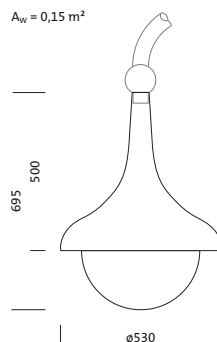

**Bestell-Nr.:** 5XA1563K1B208 | **GTIN (EAN):** 4058352168028

**Produktbeschreibung:** GrGlocke,ST1.2a,LED3380lm740,Plus,eisd

Große Glocke, Mastleuchte, primäre Lichtlenkung mit 3-Zonen Facetten-Reflektor, aus Kunststoff, Silber beschichtet, primäre lichttechn. Abdeckung: Abdeckwanne, aus PMMA, eisdekor, Lichtverteilung: ST1.2a, Lichtaustritt: direkt strahlend, primäre Lichtcharakteristik: asymmetrisch, Montageart: abgehängte Montage, LED, High Power LED, Bemessungslichtstrom: 3.380lm, Lichtausbeute: 144lm/W, Lichtfarbe: 740, Farbtemperatur: 4000K, Vorschaltgerät: EVG Plus, Steuerung: flexible Lichtstromparametrierung, zeitabhängige Lichtstromsteuerung, Konstantlichtstrom-Steuerung, digitale Kommunikationsschnittstelle, Leistungsreduzierung, elektronische Leistungsreduzierung, Netzanschluss: 230..240V, AC, 50/60Hz, Beginn der Lebensdauer: 23W, Ende der Lebensdauer: 24W, Reduzierung: 12W, Leuchtgehäuse, glockenförmig, aus Polyester, glasfaserverstärkt, lackiert, Siteco® eisenglimmer (DB 702S), Mastbogen bitte separat bestellen, Durchmesser: 530mm, Höhe: 695mm, Schutzart (gesamt): IP54, Schutzklasse (gesamt): SK II (Schutzisoliert), Prüfzeichen: CE, ENEC, VDE, Schlagfestigkeit: IK08, normgerechte Platz- und Straßenbeleuchtung, Verpackungseinheit: 1 Stück

Bestückung: LED  
 Gew. (kg): 7,8  
 GTIN (EAN): 4058352168028

**Bestell-Nr.:** 5XA1563K1B208 | **GTIN (EAN):** 4058352168028

**Technische Detailbeschreibung:** GrGlocke,ST1.2a,LED3380lm740,Plus,eisd

#### Bestückung:

- Leuchtmittel: mit High Power LED, LED
- Bemessungslichtstrom: 3380lm
- Lichtausbeute: 144lm/W
- Farbtemperatur: 4000K
- Farbwiedergabeindex: CRI > 70
- Lichtfarbe: 740
- SDCM (Standard Deviation of Colour Matching): MacAdam ≤ 5 SDCM (initial)
- Bemessungsleistung Beginn Lebensdauer: 23
- Bemessungsleistung Ende Lebensdauer: 24
- Bemessungsleistung bei 50% Lichtstrom: 12

#### Abmessung, Gewicht

- Durchmesser: 530mm
- Höhe: 695mm
- Gewicht: 7,8kg