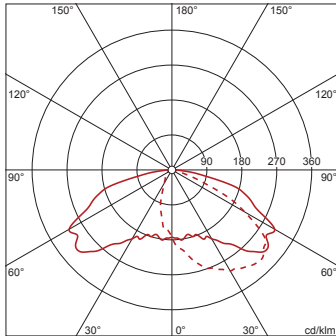

Bestell-Nr.: 5XA1563K1B208 | GTIN (EAN): 4058352168028

Planungsdaten: GrGlocke,ST1.2a,LED3380lm740,Plus,eisd

5XA1563K1B208: 1x LED

4058352168028

5XA1563K1B208

LED 4000 K | CRI $\geq$ 70 ϕ_{W} 3380 lm

— C 0/180   - - - C 90/270

Lichtstärkeklasse nach
EN13201-2: G1