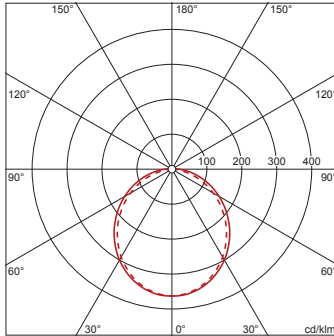

#### Abmessung, Gewicht

- Länge: 1561mm
- Breite: 260mm
- Höhe: 70mm
- Gewicht: 9,4kg

#### Lebensdauer

- Bemessungslebensdauer: 50000h (L80/B10) bei UT = 25°C

Bestell-Nr.: 5XA86174N0X | GTIN (EAN): 4069025029058

Maße: TV20AVL,LED,5120lm840,EVG,PC,dir,An

**Bestell-Nr.:** 5XA86174N0X | **GTIN (EAN):** 4069025029058

**Planungsdaten:** TV20AVL,LED,5120lm840,EVG,PC,dir,An

**5XA86174N0X: 1x LED 4000K**  
/ CRI ≥ 80

4050737978307

5XA86174N0X

LED 4000K / CRI ≥ 80

Φ<sub>N</sub> 5120 lm

— C 0/180  
- - - C 90/270

**Anzahl Leuchten im Raum**

Reflexionsgrad 70/50/20

Em(x)	100		200		500	
Lh(m)	2,5	3,0	2,5	3,0	2,5	3,0
20 m <sup>2</sup>	0,6	0,7	1,2	1,4	3,0	3,5
30 m <sup>2</sup>	0,9	1,0	1,8	2,0	4,5	5,0
40 m <sup>2</sup>	1,1	1,3	2,3	2,5	5,7	6,3
50 m <sup>2</sup>	1,4	1,5	2,7	3,0	6,8	7,6
75 m <sup>2</sup>	2,0	2,2	4,0	4,3	9,9	11
100 m <sup>2</sup>	2,6	2,8	5,1	5,5	13	14
500 m <sup>2</sup>	12	12	23	24	58	60