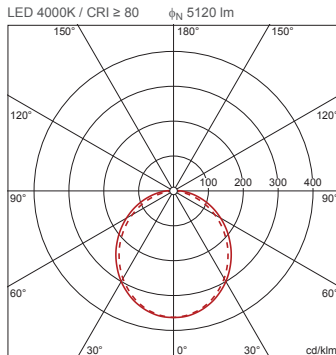

**Bestell-Nr.:** 5XA86174N0X | **GTIN (EAN):** 4069025029058

**Produktbeschreibung:** TV20AVL,LED,5120lm840,EVG,PC,dir,An

TV 20, Antivandalen-Leuchte, primäre Lichtlenkung mit Spiegel-Reflektor, aus Aluminium, matt, primäre lichttechn. Abdeckung: Abdeckwanne, aus PC, satiniert, Lichtaustritt: direkt strahlend, primäre Lichtcharakteristik: symmetrisch, Montageart: Anbau, LED, Bemessungslichtstrom: 5.120lm, Lichtausbeute: 102lm/W, Lichtfarbe: 840, Farbtemperatur: 4000K, Vorschaltgerät: EVG, Netzanschluss: 230V, AC, 50Hz, Bemessungsleistung: 50W, Leuchtengehäuse, aus Aluminium, lackiert, Siteco® eisenglimmer (DB 702S), inkl. Wand- und Deckenbefestigungs-Element, Länge: 1.561mm, Breite: 260mm, Höhe: 70mm, Schutzart (gesamt): IP65, Schutzklasse (gesamt): SK I (Schutzerdung), Prüfzeichen: CE, Schutzzeichen: F, Schlagfestigkeit: 2x IK10, Norm: EN 60598, Verpackungseinheit: 1 Stück

4050737978307  
5XA86174N0X

IP 65 2xIK 10

**Bestückung:** LED  
**Gew. (kg):** 9,4  
**GTIN (EAN):** 4069025029058

Bestell-Nr.: 5XA86174N0X | GTIN (EAN): 4069025029058

Technische Detailbeschreibung: TV20AVL,LED,5120lm840,EVG,PC,dir,An

##### Bestückung:

- Leuchtmittel: mit LED
- Bemessungslichtstrom: 5120lm
- Lichtausbeute: 102lm/W
- Farbtemperatur: 4000K
- Farbwiedergabeindex: CRI > 80
- Lichtfarbe: 840
- SDCM (Standard Deviation of Colour Matching): MacAdam  $\leq$  3 SDCM (initial)
- Bemessungsleistung: 50W

#### Abmessung, Gewicht

- Länge: 1561mm
- Breite: 260mm
- Höhe: 70mm
- Gewicht: 9,4kg