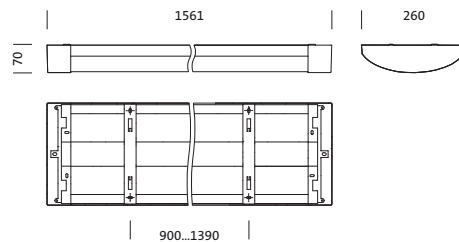

Bestell-Nr.: 5XA86174N0X | **GTIN (EAN):** 4069025029058

Produktbeschreibung: TV20AVL,LED,5120lm840,EVG,PC,dir,An

TV 20, Antivandalen-Leuchte, primäre Lichtlenkung mit Spiegel-Reflektor, aus Aluminium, matt, primäre lichttechn. Abdeckung: Abdeckwanne, aus PC, satiniert, Lichtaustritt: direkt strahlend, primäre Lichtcharakteristik: symmetrisch, Montageart: Anbau, LED, Bemessungslichtstrom: 5.120lm, Lichtausbeute: 102lm/W, Lichtfarbe: 840, Farbtemperatur: 4000K, Vorschaltgerät: EVG, Netzanschluss: 230V, AC, 50Hz, Bemessungsleistung: 50W, Leuchtengehäuse, aus Aluminium, lackiert, Siteco® eisenglimmer (DB 702S), inkl. Wand- und Deckenbefestigungs-Element, Länge: 1.561mm, Breite: 260mm, Höhe: 70mm, Schutzart (gesamt): IP65, Schutzklasse (gesamt): SK I (Schutzerdung), Prüfzeichen: CE, Schutzzeichen: F, Schlagfestigkeit: 2x IK10, Norm: EN 60598, Verpackungseinheit: 1 Stück

4050737978307
5XA86174N0X

IP 65 2xIK 10

Bestückung: LED
Gew. (kg): 9,4
GTIN (EAN): 4069025029058