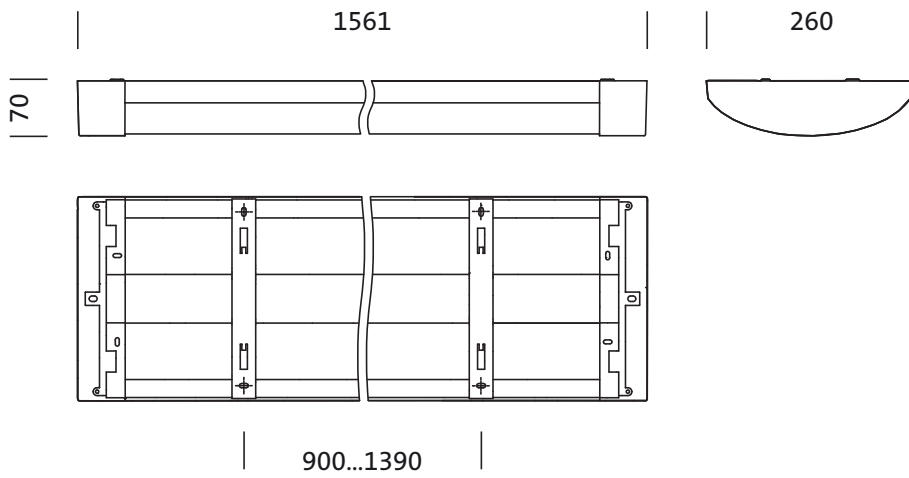

#### Abmessung, Gewicht

- Länge: 1561mm
- Breite: 260mm
- Höhe: 70mm
- Gewicht: 9,4kg

#### Lebensdauer

- Bemessungslebensdauer: 50000h (L80/B10) bei UT = 25°C

Bestell-Nr.: 5XA86174N0X | GTIN (EAN): 4069025029058

Maße: TV20AVL,LED,5120lm840,EVG,PC,dir,An

**Bestell-Nr.:** 5XA86174N0X | **GTIN (EAN):** 4069025029058