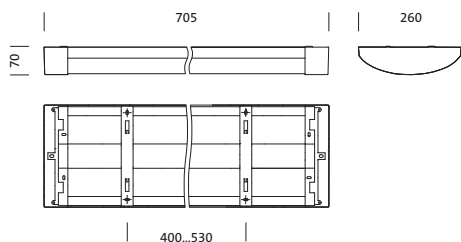

Bestell-Nr.: 5XA861D2N0A | **GTIN (EAN):** 4050737978314

Produktbeschreibung: TV20AVL,LED,2130lm840,DALI,PC,dir,An

TV 20, Antivandalen-Leuchte, primäre Lichtlenkung mit Spiegel-Reflektor, aus Aluminium, matt, primäre lichttechn. Abdeckung: Abdeckwanne, aus PC, satiniert, Lichtaustritt: direkt strahlend, primäre Lichtcharakteristik: symmetrisch, Montageart: Anbau, LED, Bemessungslichtstrom: 2.130lm, Lichtausbeute: 101lm/W, Lichtfarbe: 840, Farbtemperatur: 4000K, Vorschaltgerät: EVG-DALI, Netzanschluss: 230V, AC, 50Hz, Bemessungsleistung: 21W, Leuchtgehäuse, aus Aluminium, lackiert, Siteco® eisenglimmer (DB 702S), inkl. Wand- und Deckenbefestigungselement, Länge: 705mm, Breite: 260mm, Höhe: 70mm, Schutzart (gesamt): IP65, Schutzklasse (gesamt): SK I (Schutzerdung), Prüfzeichen: CE, Schutzzeichen: F, Schlagfestigkeit: 2x IK10, Norm: EN 60598, Verpackungseinheit: 1 Stück

4050737978314
5XA861D2N0A

LED 4000K / CRI ≥ 80   Φ_N 2130 lm

IP 65 2xIK 10

Bestückung: LED
Gew. (kg): 4,1
GTIN (EAN): 4050737978314