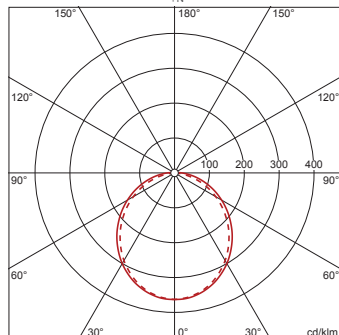

TV 20, Antivandalen-Leuchte, primäre Lichtlenkung mit Spiegel-Reflektor, aus Aluminium, matt, primäre lichttechn. Abdeckung: Abdeckwanne, aus PC, satiniert, Lichtaustritt: direkt strahlend, primäre Lichtcharakteristik: symmetrisch, Montageart: Anbau, LED, Bemessungslichtstrom: 2.130lm, Lichtausbeute: 101lm/W, Lichtfarbe: 840, Farbtemperatur: 4000K, Vorschaltgerät: EVG-DALI, Netzanschluss: 230V, AC, 50Hz, Bemessungsleistung: 21W, Leuchtgehäuse, aus Aluminium, lackiert, Siteco® eisenglimmer (DB 702S), inkl. Wand- und Deckenbefestigungselement, Länge: 705mm, Breite: 260mm, Höhe: 70mm, Schutzart (gesamt): IP65, Schutzklasse (gesamt): SK I (Schutzerdung), Prüfzeichen: CE, Schutzzeichen: F, Schlagfestigkeit: 2x IK10, Norm: EN 60598, Verpackungseinheit: 1 Stück

4050737978314
5XA861D2N0A

LED 4000K / CRI ≥ 80   Φ_N 2130 lm

IP 65 2xIK 10

Bestückung: LED
Gew. (kg): 4,1
GTIN (EAN): 4050737978314