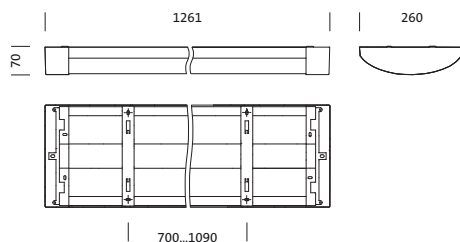

Bestell-Nr.: 5XA861D4N0J | **GTIN (EAN):** 4050737978321

Produktbeschreibung: TV20AVL,LED,3960lm840,DALI,PC,dir,An

TV 20, Antivandalen-Leuchte, primäre Lichtlenkung mit Spiegel-Reflektor, aus Aluminium, matt, primäre lichttechn. Abdeckung: Abdeckwanne, aus PC, satiniert, Lichtaustritt: direkt strahlend, primäre Lichtcharakteristik: symmetrisch, Montageart: Anbau, LED, Bemessungslichtstrom: 3.960lm, Lichtausbeute: 107lm/W, Lichtfarbe: 840, Farbtemperatur: 4000K, Vorschaltgerät: EVG-DALI, Netzanschluss: 230V, AC, 50Hz, Bemessungsleistung: 37W, Leuchtengehäuse, aus Aluminium, lackiert, Siteco® eisenglimmer (DB 702S), inkl. Wand- und Deckenbefestigungselement, Länge: 1.261mm, Breite: 260mm, Höhe: 70mm, Schutzart (gesamt): IP65, Schutzklasse (gesamt): SK I (Schutzerdung), Prüfzeichen: CE, Schutzzeichen: F, Schlagfestigkeit: 2x IK10, Norm: EN 60598, Verpackungseinheit: 1 Stück

4050737978321
5XA861D4N0J

LED 4000K / CRI ≥ 80 Φ_N 3960 lm

IP 65 2xIK 10

Bestückung: LED
Gew. (kg): 6,9
GTIN (EAN): 4050737978321