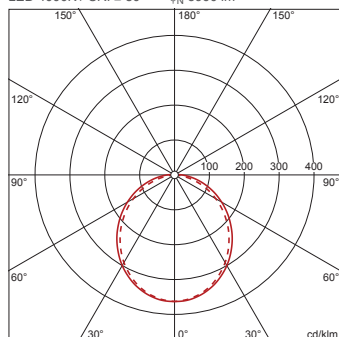

TV 20, Antivandalen-Leuchte, primäre Lichtlenkung mit Spiegel-Reflektor, aus Aluminium, matt, primäre lichttechn. Abdeckung: Abdeckwanne, aus PC, satiniert, Lichtaustritt: direkt strahlend, primäre Lichtcharakteristik: symmetrisch, Montageart: Anbau, LED, Bemessungslichtstrom: 3.960lm, Lichtausbeute: 107lm/W, Lichtfarbe: 840, Farbtemperatur: 4000K, Vorschaltgerät: EVG-DALI, Netzanschluss: 230V, AC, 50Hz, Bemessungsleistung: 37W, Leuchtengehäuse, aus Aluminium, lackiert, Siteco® eisenglimmer (DB 702S), inkl. Wand- und Deckenbefestigungselement, Länge: 1.261mm, Breite: 260mm, Höhe: 70mm, Schutzart (gesamt): IP65, Schutzklasse (gesamt): SK I (Schutzerdung), Prüfzeichen: CE, Schutzzeichen: F, Schlagfestigkeit: 2x IK10, Norm: EN 60598, Verpackungseinheit: 1 Stück

4050737978321
5XA861D4N0J

LED 4000K / CRI ≥ 80 Φ_N 3960 lm

IP 65 2xIK 10

Bestückung: LED
Gew. (kg): 6,9
GTIN (EAN): 4050737978321