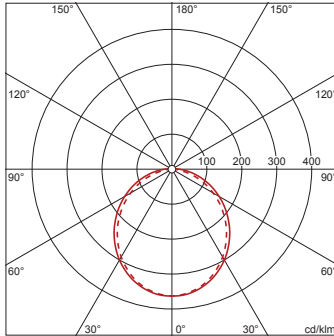

Lebensdauer

- Bemessungslebensdauer: 50000h (L80/B10) bei UT = 25°C

Bestell-Nr.: 5XA861D4N0J | GTIN (EAN): 4050737978321

Maße: TV20AVL,LED,3960lm840,DALI,PC,dir,An

Bestell-Nr.: 5XA861D4N0J | **GTIN (EAN):** 4050737978321

Planungsdaten: TV20AVL,LED,3960lm840,DALI,PC,dir,An

5XA861D4N0J: 1x LED 4000K
/ CRI ≥ 80

4050737978321

5XA861D4N0J

LED 4000K / CRI ≥ 80

Φ_N 3960 lm

— C 0/180
- - - C 90/270

Anzahl Leuchten im Raum

Reflexionsgrad 70/50/20

Em(x)	100		200		500	
Lh(m)	2,5	3,0	2,5	3,0	2,5	3,0
20 m ²	0,8	0,9	1,5	1,8	3,9	4,5
30 m ²	1,2	1,3	2,3	2,6	5,8	6,5
40 m ²	1,5	1,6	2,9	3,3	7,4	8,2
50 m ²	1,8	2,0	3,5	3,9	8,9	9,8
75 m ²	2,6	2,8	5,1	5,6	13	14
100 m ²	3,3	3,6	6,6	7,1	17	18
500 m ²	15	16	30	31	75	78