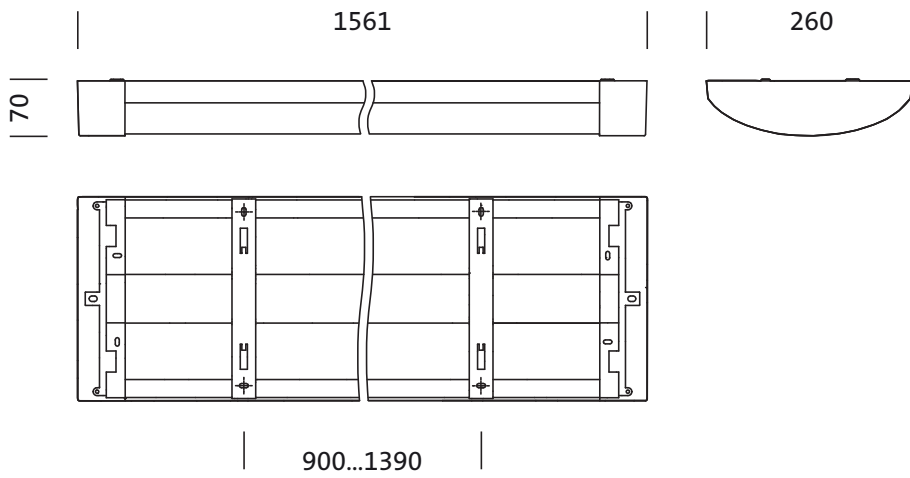

Montage

- Montageart, Montageort: Anbau, an der Decke, an der Wand
- Anordnung: Einzel-/Bandanordnung

Elektrischer Anschluss

- Nennspannung: 230V, 50Hz, AC

Abmessung, Gewicht

- Länge: 1561mm
- Breite: 260mm
- Höhe: 70mm
- Gewicht: 8,9kg

Lebensdauer

- Bemessungslebensdauer: 50000h (L80/B10) bei UT = 25°C

Bestell-Nr.: 5XA861D4N0X | GTIN (EAN): 4069025029072

Maße: TV20AVL,LED,5120lm840,DALI,PC,dir,An

Bestell-Nr.: 5XA861D4N0X | **GTIN (EAN):** 4069025029072