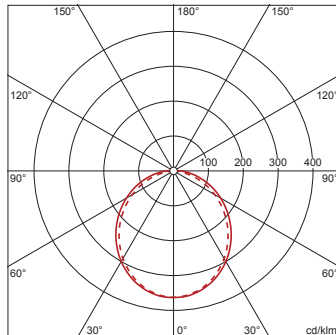

TV 20, Antivandalen-Leuchte, primäre Lichtlenkung mit Spiegel-Reflektor, aus Aluminium, matt, primäre lichttechn. Abdeckung: Abdeckwanne, aus PC, satiniert, Lichtaustritt: direkt strahlend, primäre Lichtcharakteristik: symmetrisch, Montageart: Anbau, LED, Bemessungslichtstrom: 5.120lm, Lichtausbeute: 102lm/W, Lichtfarbe: 840, Farbtemperatur: 4000K, Vorschaltgerät: EVG-DALI, Netzanschluss: 230V, AC, 50Hz, Bemessungsleistung: 50W, Leuchtgehäuse, aus Aluminium, lackiert, Siteco® eisenglimmer (DB 702S), inkl. Wand- und Deckenbefestigungselement, Länge: 1.561mm, Breite: 260mm, Höhe: 70mm, Schutzart (gesamt): IP65, Schutzklasse (gesamt): SK I (Schutzerdung), Prüfzeichen: CE, Schutzzeichen: F, Schlagfestigkeit: 2x IK10, Norm: EN 60598, Verpackungseinheit: 1 Stück

4050737978338
5XA861D4N0X

LED 4000K / CRI ≥ 80   Φ_N 5120 lm

IP 65 2xIK 10

Bestückung: LED
Gew. (kg): 8,9
GTIN (EAN): 4069025029072