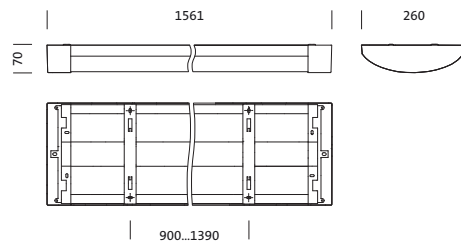

Bestell-Nr.: 5XA861D4N0X | **GTIN (EAN):** 4069025029072

Produktbeschreibung: TV20AVL,LED,5120lm840,DALI,PC,dir,An

TV 20, Antivandalen-Leuchte, primäre Lichtlenkung mit Spiegel-Reflektor, aus Aluminium, matt, primäre lichttechn. Abdeckung: Abdeckwanne, aus PC, satiniert, Lichtaustritt: direkt strahlend, primäre Lichtcharakteristik: symmetrisch, Montageart: Anbau, LED, Bemessungslichtstrom: 5.120lm, Lichtausbeute: 102lm/W, Lichtfarbe: 840, Farbtemperatur: 4000K, Vorschaltgerät: EVG-DALI, Netzanschluss: 230V, AC, 50Hz, Bemessungsleistung: 50W, Leuchtgehäuse, aus Aluminium, lackiert, Siteco® eisenglimmer (DB 702S), inkl. Wand- und Deckenbefestigungselement, Länge: 1.561mm, Breite: 260mm, Höhe: 70mm, Schutzart (gesamt): IP65, Schutzklasse (gesamt): SK I (Schutzerdung), Prüfzeichen: CE, Schutzzeichen: F, Schlagfestigkeit: 2x IK10, Norm: EN 60598, Verpackungseinheit: 1 Stück

4050737978338
5XA861D4N0X

LED 4000K / CRI ≥ 80   Φ_N 5120 lm

IP 65 2xIK 10

Bestückung: LED
Gew. (kg): 8,9
GTIN (EAN): 4069025029072