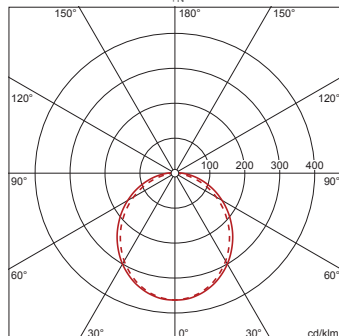

Lebensdauer

- Bemessungslebensdauer: 50000h (L80/B10) bei UT = 25°C

Bestell-Nr.: 5XA861D4N0X | GTIN (EAN): 4069025029072

Maße: TV20AVL,LED,5120lm840,DALI,PC,dir,An

Bestell-Nr.: 5XA861D4N0X | **GTIN (EAN):** 4069025029072

Planungsdaten: TV20AVL,LED,5120lm840,DALI,PC,dir,An

5XA861D4N0X: 1x LED 4000K
/ CRI ≥ 80

4050737978338

5XA861D4N0X

LED 4000K / CRI ≥ 80

Φ_N 5120 lm

— C 0/180
- - - C 90/270

Anzahl Leuchten im Raum

Reflexionsgrad 70/50/20

Em(x)	100		200		500	
Lh(m)	2,5	3,0	2,5	3,0	2,5	3,0
20 m ²	0,6	0,7	1,2	1,4	3,0	3,5
30 m ²	0,9	1,0	1,8	2,0	4,5	5,0
40 m ²	1,1	1,3	2,3	2,5	5,7	6,3
50 m ²	1,4	1,5	2,7	3,0	6,8	7,6
75 m ²	2,0	2,2	4,0	4,3	9,9	11
100 m ²	2,6	2,8	5,1	5,5	13	14
500 m ²	12	12	23	24	58	60