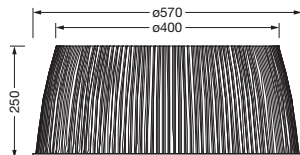

**Bestell-Nr.:** 59HC91004 | **GTIN (EAN):** 4058352463222

**Produktbeschreibung:** HB31L,Refl,Alu,dir,An

Highbay 31 L, Reflektor, primäre Lichtlenkung mit Reflektor, aus Aluminium, Alu-Soft, Lichtaustritt: direkt strahlend, primäre Lichtcharakteristik: rotations-symmetrisch, Montageart: Anbau, Durchmesser: 590mm, Höhe: 250mm, Verpackungseinheit: 1 Stück

Gew. (kg): 1,5  
GTIN (EAN): 4058352463222

**Bestell-Nr.:** 59HC91004 | **GTIN (EAN):** 4058352463222

**Technische Detailbeschreibung:** HB31L,Refl,Alu,dir,An

##### **Abmessung, Gewicht**

- Durchmesser: 590mm
- Höhe: 250mm
- Gewicht: 1,5kg

Bestell-Nr.: 59HC91004 | GTIN (EAN): 4058352463222

Maße: HB31L,Refl,Alu,dir,An