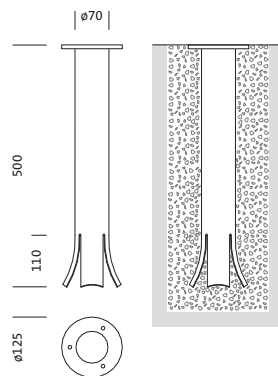

Bestell-Nr.: 5AA40006X | GTIN (EAN): 4039806849151

Produktbeschreibung: Erdstück, St, verz

Zubehör Gehäuse, für CL POLLER 120, CL POLLER 90, Erdstück, zylindrisch, aus Stahl, verzinkt, Länge: 500 mm, Verpackungseinheit: 1 Stück

Gew. (kg): 2,5
GTIN (EAN): 4039806849151

Bestell-Nr.: 5AA40006X | **GTIN (EAN):** 4039806849151

Technische Detailbeschreibung: Erdstück,St,verz

Kenndaten

- Produkttyp: Zubehör Gehäuse
- Produktname: CL POLLER 120, CL POLLER 90
- Bestell-Nr.: 5AA40006X

Material, Farbe

- Erdstück: Stahl, verzinkt, zylindrisch

Abmessung, Gewicht

- Länge: 500mm
- Gewicht: 2,5kg

Bestell-Nr.: 5AA40006X | GTIN (EAN): 4039806849151

Maße: Erdstück, St, verz