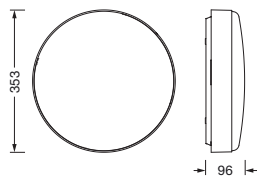

**Bestell-Nr.:** 51WC10DA32AS | **GTIN (EAN):** 4058352616734

**Produktbeschreibung:** ROU31,2450lm830,DA2,Ø350

Round 31, Wand- und Deckenleuchte, primäre lichttechn. Abdeckung: Abdeckung, aus PC, opal, Lichtaustritt: direkt strahlend, primäre Lichtcharakteristik: symmetrisch, Montageart: Anbau, LED, Bemessungslichtstrom: 2.450lm, Lichtausbeute: 120lm/W, Lichtfarbe: 830, Farbtemperatur: 3000K, Vorschaltgerät: DALI 2, mit Klemme, 5polig, max. 2,5mm<sup>2</sup>, Netzanschluss: 220..240V, AC, 50/60Hz, Bemessungsleistung: 20,5W, Leuchtengehäuse, aus PC, verkehrsweiß (RAL 9016), Durchmesser: 350mm, Helligkeits- und Anwesenheits-Sensor, HF-Sensor, Schutzart (gesamt): IP65, Schutzklasse (gesamt): SK II (Schutzisoliert), Prüfzeichen: CE, Schlagfestigkeit: IK10, zul. Betriebsumgebungstemperatur: -20..+40°C, zul. Lagertemperatur: -20..+60°C, Verpackungseinheit: 1 Stück

IP 65 IK 10  

Bestückung: LED  
Gew. (kg): 2,0  
GTIN (EAN): 4058352616734

**Bestell-Nr.:** 51WC10DA32AS | **GTIN (EAN):** 4058352616734

**Technische Detailbeschreibung:** ROU31,2450lm830,DA2,Ø350

#### Abmessung, Gewicht

- Durchmesser: 350mm
- Gewicht: 2,0kg