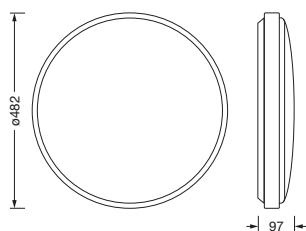

**Bestell-Nr.:** 51WC10DB34AS | **GTIN (EAN):** 4058352616826

**Produktbeschreibung:** Rond31,4250lm830,DA2,PC,Sens,ws

Rondel 31, Wand- und Deckenleuchte, primäre lichttechn. Abdeckung: Abdeckung, aus PC, opal, Lichtaustritt: direkt strahlend, primäre Lichtcharakteristik: symmetrisch, Montageart: Anbau, LED, Bemessungslichtstrom: 4.250lm, Lichtausbeute: 120lm/W, Lichtfarbe: 830, Farbtemperatur: 3000K, mit Klemme, 5polig, max. 2,5mm<sup>2</sup>, Netzanschluss: 220..240V, AC, 50/60Hz, Bemessungsleistung: 35,5W, Leuchtengehäuse, aus PC, verkehrsweiß (RAL 9016), Durchmesser: 480mm, Helligkeits- und Anwesenheits-Sensor, HF-Sensor, Schutzart (gesamt): IP65, Schutzklasse (gesamt): SK II (Schutzisoliert), Prüfzeichen: CE, Schlagfestigkeit: IK10, zul. Betriebsumgebungstemperatur: -20..+40°C, zul. Lagertemperatur: -20..+60°C, Verpackungseinheit: 1 Stück

IP 65 IK 10  

Bestückung: LED  
Gew. (kg): 3,1  
GTIN (EAN): 4058352616826

**Bestell-Nr.:** 51WC10DB34AS | **GTIN (EAN):** 4058352616826

**Technische Detailbeschreibung:** Rond31,4250lm830,DA2,PC,Sens,ws

#### Bestückung:

- Leuchtmittel: mit LED
- Bemessungslichtstrom: 4250lm
- Lichtausbeute: 120lm/W
- Farbtemperatur: 3000K
- Farbwiedergabeindex: CRI > 80
- Lichtfarbe: 830
- SDCM (Standard Deviation of Colour Matching): MacAdam ≤ 4 SDCM (initial)
- Bemessungsleistung: 35,5W

#### Abmessung, Gewicht

- Durchmesser: 480mm
- Gewicht: 3,1kg