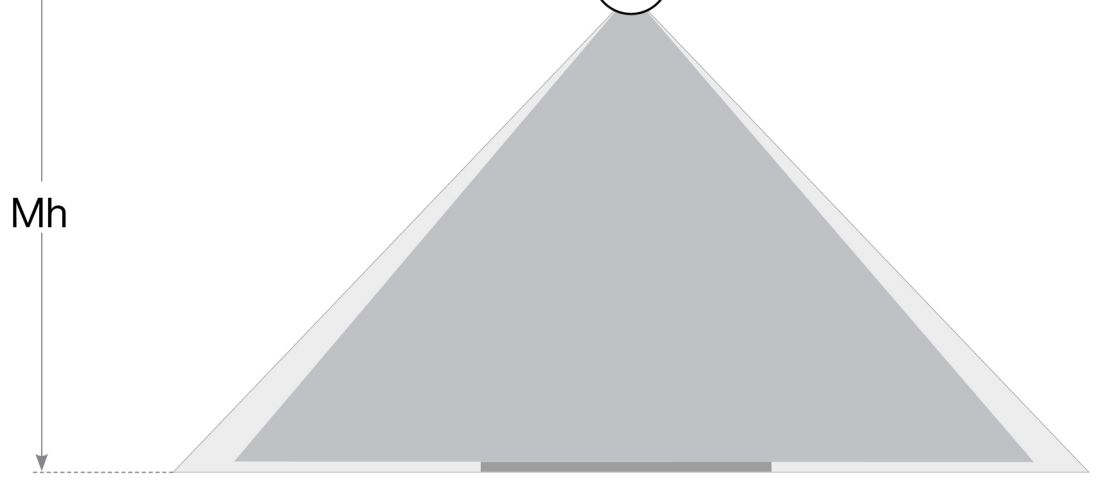

Siteco Sensor PE1

Mh	L	B
5m	ca. 26m	ca. 18m
6m	ca. 26m	ca. 18m
7m	ca. 26m	ca. 18m
8m	ca. 26m	ca. 18m
9...16m	ca. 26m	ca. 18m