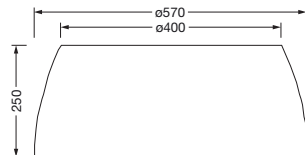

Bestell-Nr.: 59HC91002 | **GTIN (EAN):** 4058352463208

Produktbeschreibung: HB31L,Refl,PC,dir,An

Highbay 31 L, Reflektor, primäre Lichtlenkung mit Reflektor, aus PC, klare Prismenstruktur, Lichtaustritt: direkt mit Deckenaufhellung strahlend, primäre Lichtcharakteristik: rotations-symmetrisch, Montageart: Anbau, Durchmesser: 570mm, Höhe: 234mm, Verpackungseinheit: 1 Stück

Gew. (kg): 1,7
GTIN (EAN): 4058352463208

Bestell-Nr.: 59HC91002 | **GTIN (EAN):** 4058352463208

Technische Detailbeschreibung: HB31L,Refl,PC,dir,An

Kenndaten

- Produkttyp: Reflektor
- Produktname: Highbay 31 L
- Bestell-Nr.: 59HC91002

Montage

- Montageart, Montageort: Anbau, an der Leuchte
- Anordnung: Einzelanordnung

Abmessung, Gewicht

- Durchmesser: 570mm
- Höhe: 234mm
- Gewicht: 1,7kg

Bestell-Nr.: 59HC91002 | GTIN (EAN): 4058352463208

Maße: HB31L,Refl,PC,dir,An