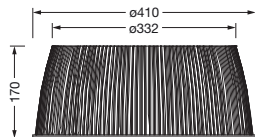

Bestell-Nr.: 59HC91003 | **GTIN (EAN):** 4058352463215

Produktbeschreibung: HB31S,Refl,Alu,dir,An

Highbay 31 S, Reflektor, primäre Lichtlenkung mit Reflektor, aus Aluminium, Alu-Soft, Lichtaustritt: direkt strahlend, primäre Lichtcharakteristik: rotations-symmetrisch, Montageart: Anbau, Durchmesser: 433mm, Höhe: 170mm, Verpackungseinheit: 1 Stück

Gew. (kg): 0,3
GTIN (EAN): 4058352463215

Bestell-Nr.: 59HC91003 | **GTIN (EAN):** 4058352463215

Technische Detailbeschreibung: HB31S,Refl,Alu,dir,An

Kenndaten

- Produkttyp: Reflektor
- Produktname: Highbay 31 S
- Bestell-Nr.: 59HC91003

Montage

- Montageart, Montageort: Anbau, an der Leuchte
- Anordnung: Einzelanordnung

Abmessung, Gewicht

- Durchmesser: 433mm
- Höhe: 170mm
- Gewicht: 0,3kg

Bestell-Nr.: 59HC91003 | GTIN (EAN): 4058352463215