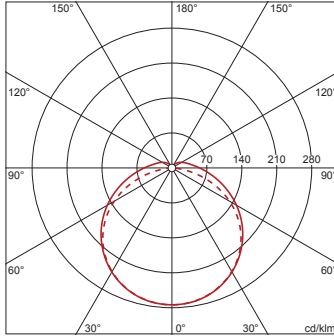

Bestell-Nr.: 51FA20DK450B | **GTIN (EAN):** 4058352419571

Planungsdaten: Mon31,diff,5100lm840,DA2,3x2.5²,3x1.5²

51FA20DK450B: 1x LED

4058352419571

51FA20DK450B

LED 4000 K | CRI ≥ 80 ϕ_{N} 5100 lm

$\phi_{\downarrow}$ 91% $\phi_{\uparrow}$ 9%

Leuchtdichten (cd/m²)

	C 0/180	C 90/270
L₈₀	11078	12117
L₇₀	11979	17004
L₆₅	12580	18132

UGR 26,9 26

X 4H Y 8H ρ 70/50/20 S 0,25H

Bei der Ausführungsplanung zur Elektroinstallation ist zwingend die Montageanleitung zu beachten (zu finden unter www.siteco.com)

Toleranzen bezogen auf thermische, elektrische und photometrische Daten entsprechend IEC 62722

Stand 05.04.2024 - Änderungen und Irrtümer vorbehalten - Vergewissern Sie sich, dass Sie immer den neuesten Stand verwenden -