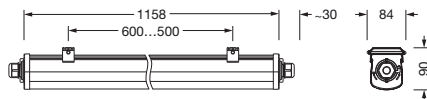

Bestell-Nr.: 51FA20DK450B | **GTIN (EAN):** 4058352419571

Produktbeschreibung: Mon31,diff,5100lm840,DA2,3x2.5²,3x1.5²

Monsun® 31, Feuchtraumleuchte, primäre lichttechn. Abdeckung: Diffusor, aus PC, satiniert, Lichtaustritt: direkt strahlend, primäre Lichtcharakteristik: symmetrisch, Montageart: Anbau, LED, Bemessungslichtstrom: 5.100lm, Lichtausbeute: 134lm/W, Lichtfarbe: 840, Farbtemperatur: 4000K, Vorschaltgerät: EVG, mit Klemme, 5+1polig, max. 2,5mm², Durchverdrahtung: 3x 2,5mm² + 3x 1,5mm², Netzanschluss: 220..240V, AC, 50/60Hz, Bemessungsleistung: 38W, Gehäuse, Leuchtengehäuse, aus PC, lichtgrau (RAL 7035), Länge: 1.158mm, Breite: 68mm, Höhe: 76mm, Schutzart (gesamt): IP66, Schutzklasse (gesamt): SK II (Schutzisoliert), Prüfzeichen: CE, ENEC, UKCA, Schutzzeichen: D, Schlagfestigkeit: IK08, zul. Betriebsumgebungstemperatur: -20..+40°C, entspricht den Anforderungen von IFS (International Featured Standards) für Sicherheit und Qualität in der Lebensmittelindustrie, Kontaktieren Sie ihren Verkaufsberater, bevor Sie die Leuchten in Anwendungen mit unklarer chemischer Belastung, großen Temperaturschwankungen oder kondensatbildender Luftfeuchtigkeit einsetzen, Verpackungseinheit: 1 Stück

Bestückung: LED
Gew. (kg): 1,3
GTIN (EAN): 4058352419571