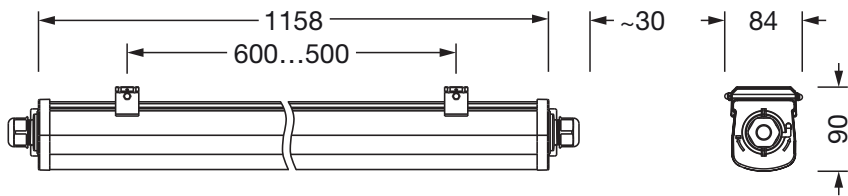

Elektrischer Anschluss

- Anschluss: Klemme, 5+1polig, max. 2,5mm²
- Nennspannung: 220..240V, 50/60Hz, AC
- Durchverdrahtung: 3x 2,5mm² + 3x 1,5mm²

Abmessung, Gewicht

- Länge: 1158mm
- Breite: 68mm
- Höhe: 76mm
- Gewicht: 1,3kg

Lebensdauer

- Bemessungslebensdauer: 50000h (L80/B50) bei UT = 25°C

Bestell-Nr.: 51FA20DK450B | **GTIN (EAN):** 4058352419571

Maße: Mon31,diff,5100lm840,DA2,3x2.5²,3x1.5²

Bestell-Nr.: 51FA20DK450B | **GTIN (EAN):** 4058352419571